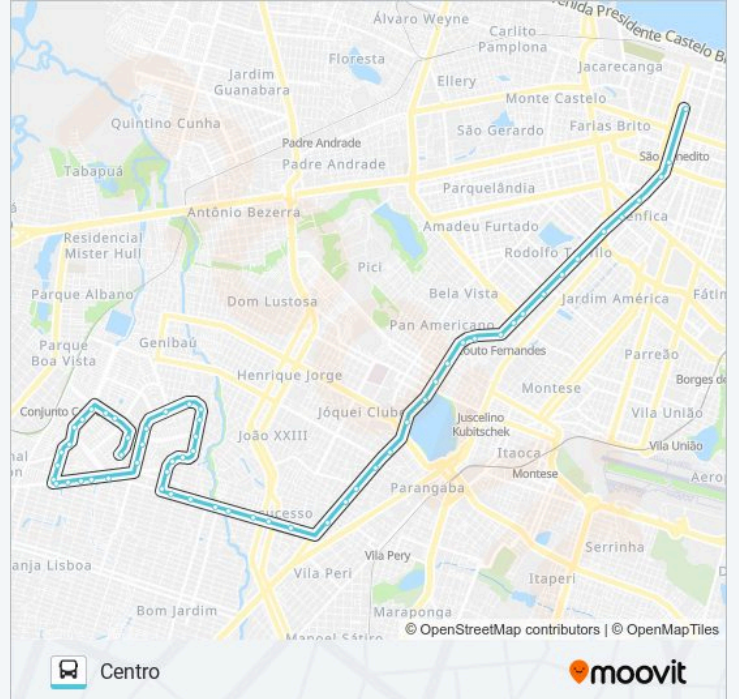

Avenida Augusto Dos Anjos | Auto Escola -
Parangaba

Avenida Augusto Dos Anjos, 1131 - Parangaba

Avenida Augusto Dos Anjos, S/N - Parangaba

Avenida Augusto Dos Anjos, S/N - Parangaba

Avenida Américo Barreira, 3207 - Parangaba

Avenida Américo Barreira, 6170 - Parangaba

Avenida Américo Barreira, 5855 - Demócrito
Rocha

Avenida Américo Barreira, 5569 - Demócrito
Rocha

Avenida Américo Barreira, 5197 - Couto
Fernandes

Avenida José Bastos, 4999 - Couto Fernandes

Avenida José Bastos | Estação Metrô Couto
Fernandes - Bela Vista

Avenida José Bastos, 5069 - Bela Vista

Avenida José Bastos, 4150 - Rodolfo Teófilo

Avenida José Bastos, 3778 - Rodolfo Teófilo

Avenida José Bastos | Hemoce - Rodolfo Teófilo

Avenida Tristão Gonçalves, 1451 - Centro

Ponto De Retorno | Seletivo (350) - Centro

Sentido: Terminal Conjunto Ceará

66 pontos

[VER OS HORÁRIOS DA LINHA](#)

Ponto De Retorno | Seletivo (350) - Centro

Avenida Imperador, 262 - Centro