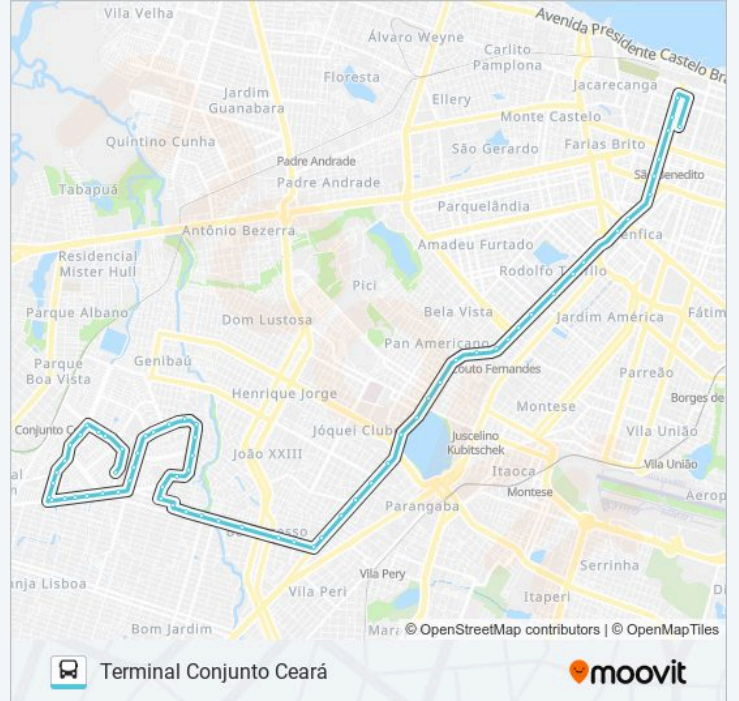

Avenida Américo Barreira, S/N - Pan Americano

Avenida Américo Barreira, 5626 - Demócrito Rocha

Avenida Américo Barreira, 5878 - Demócrito Rocha

Avenida Américo Barreira, 6180 - Jóquei Clube

Avenida Américo Barreira | Seletivo
(333/341/343/355/371/385/387) - Jóquei Clube

Avenida Augusto Dos Anjos | Condomínio Encanto Parangaba - Jóquei Clube

Avenida Augusto Dos Anjos, 690 - Jóquei Clube

Avenida Augusto Dos Anjos, 1000 - Parangaba

Avenida Augusto Dos Anjos, 1340 - Bonsucesso

Avenida Augusto Dos Anjos, 1742 - Bonsucesso

Avenida Augusto Dos Anjos | Colégio Jim Wilson - Bonsucesso

Rua Vital Brasil, 322 - Bonsucesso

Rua Vital Brasil, 543 - Bonsucesso

Rua Vital Brasil, 1103 - Bonsucesso

Rua Vital Brasil, 1436 - Bonsucesso

Rua Vital Brasil, 1702 - Bonsucesso

Rua Vital Brasil, 1946 - Granja Portugal

Rua Antônio Neri | Praça Da Granja Portugal - Granja Portugal

Rua Taquari, 2320 - Granja Portugal

Rua Duas Nações | Escola Estadual Dr. Ubirajara Índio Do Ceará - Granja Portugal

Avenida I, 1351 - Conjunto Ceará II

Avenida I, 875 - Conjunto Ceará II

Avenida I, 701 - Conjunto Ceará II

Avenida I, 462d - Conjunto Ceará I

Avenida I, 335 - Conjunto Ceará I

Avenida I, 237 - Conjunto Ceará II

Avenida I, 218- Conjunto Ceará I

Avenida A, 652 - Conjunto Ceará I

Avenida A | Dimas Construções - Conjunto Ceará I