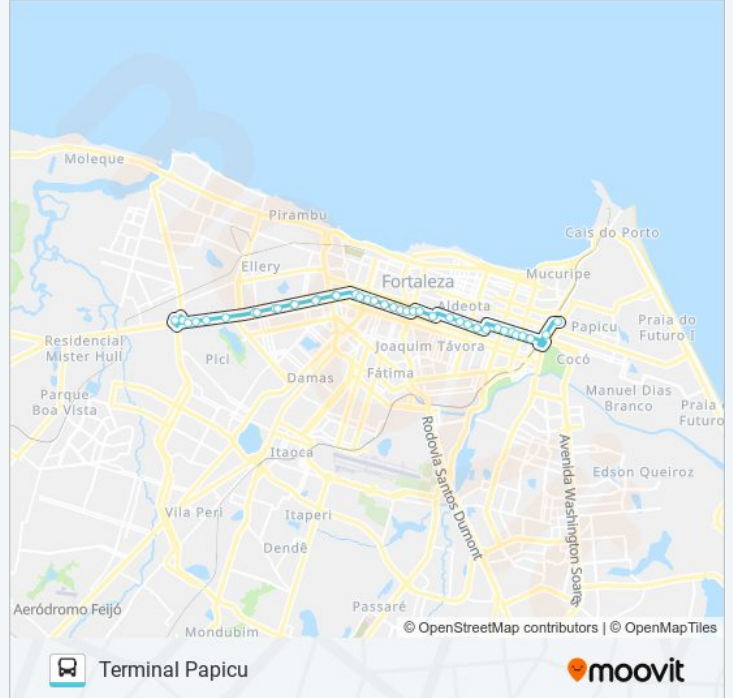

Sentido: Terminal Antônio Bezerra

29 pontos

[VER OS HORÁRIOS DA LINHA](#)

Terminal Papicu | Plataforma A

Avenida Engenheiro Santana Júnior, 1927 - Cocó

Avenida Padre Antônio Tomás, 2305 - Aldeota

Avenida Padre Antônio Tomás, 1841 - Aldeota

Avenida Mister Hull, 3210 - Presidente Kennedy

Avenida Mister Hull | Caixa Econômica Federal -
Padre Andrade

Avenida Mister Hull, 4100 - Padre Andrade

Terminal Antônio Bezerra

Sentido: Terminal Papicu

34 pontos

Avenida Júlio Ventura, S/N - Aldeota

Avenida Júlio Ventura, 100 - Aldeota

Rua Tibúrcio Cavalcante | Edifício Sabóia Carvalho - Aldeota

Avenida Padre Antônio Tomás, 274 - Aldeota

Imperial Carnes - Aldeota

Avenida Padre Antônio Tomás, 741 - Aldeota

Avenida Padre Antônio Tomás, 870 - Aldeota

Avenida Padre Antônio Tomás | Hospital Aldeota - Aldeota

Avenida Padre Antônio Tomás, 2214 - Aldeota

Avenida Almirante Henrique Sáboia | Parque Shopping - Cocó

Terminal Papicu | Plataforma A