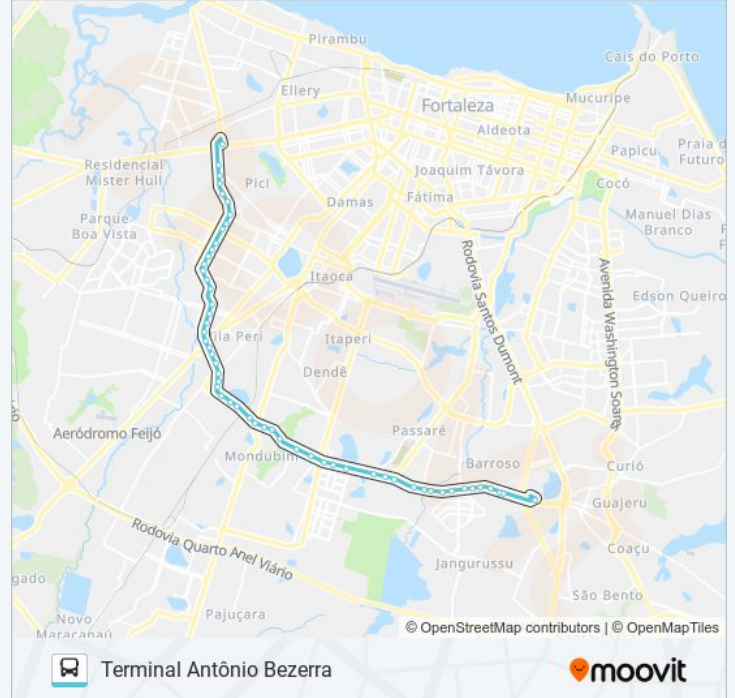

Avenida Presidente Costa E Silva | Shopping Pátio Arvoredo - Parque Dois Irmãos

Avenida Presidente Costa E Silva, S/N - Mondubim

Avenida Presidente Costa E Silva, S/N - Mondubim

Avenida Presidente Costa E Silva | Academia Estadual De Segurança Pública - Mondubim

Avenida Presidente Costa E Silva, S/N - Mondubim

Avenida Presidente Costa E Silva, 713 - Mondubim

Rua Wenefrido Melo, S/N - Mondubim

Rua Wenefrido Melo, 259 - Mondubim

Rua Professor Glauco Lobo | Cuca Mondubim - Novo Mondubim

Rua Professor Glauco Lobo, S/N - Novo Mondubim

Rua Professor Glauco Lobo, S/N - Manoel Sátiro

Rua São Lázaro | Solares Shopping - Manoel Sátiro

Rua Santa Liduína, 265 - Manoel Sátiro

Rua Santa Liduína, S/N - Manoel Sátiro

Rua Raimundo Neri, 252 - Vila Peri

Rua Raimundo Neri | Exceto (346) - Vila Peri

Rua Raimundo Neri, S/N - Vila Peri

Rua Anselmo Nogueira | Igreja Mundial Do Poder De Deus - Bonsucesso

Rua Anselmo Nogueira, S/N - Bonsucesso

Rua Anselmo Nogueira, 677 - Bonsucesso

Rua Anselmo Nogueira | Posto Águia - Bonsucesso

Rua Anselmo Nogueira, 99 - Bonsucesso

Rua Anselmo Nogueira, S/N - Bonsucesso

Rua Cacilda Becker | Center Box - João XXIII

Rua Cacilda Becker, 500 - João XXIII

Rua Professor Heribaldo Costa, 2037 - João XXIII

Rua Professor Heribaldo Costa, S/N - João XXIII

Rua Professor Heribaldo Costa, 1583 - Henrique Jorge