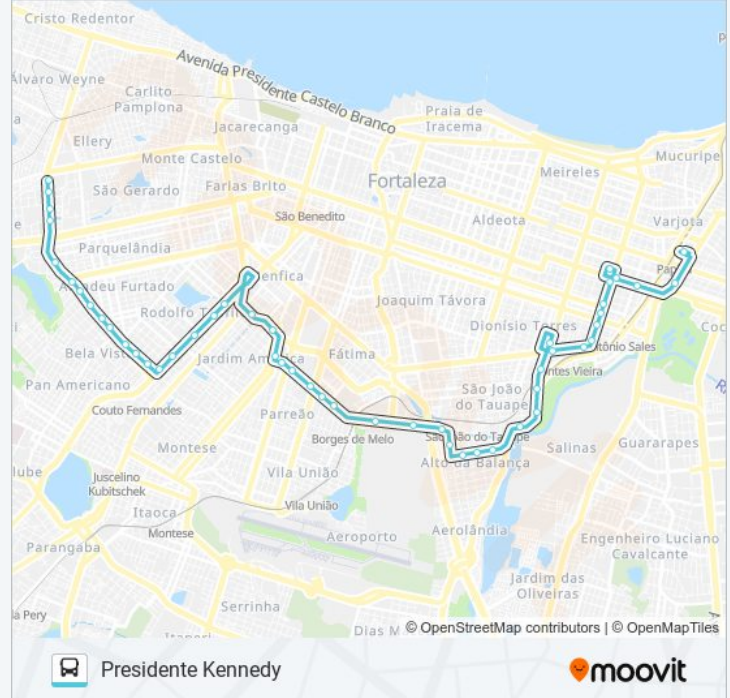

Avenida Governador Raul Barbosa, 4180 - São João Do Tauape

Rua Capitão Aragão, 843 - Alto Da Balança

Centro De Saúde Doutor Cesar Cals - Alto Da Balança

Rua Capitão Aragão, 367 - Alto Da Balança

Rua Capitão Olavo, 177 - Alto Da Balança

Avenida Borges De Melo, 17 - Alto Da Balança

Avenida Borges De Melo | Eemti Jenny Gomes - Aeroporto

Avenida Borges De Melo, 780 | Centro Integrado De Segurança Pública - Aeroporto

Avenida Borges De Melo | Rodoviária João Thomé - Fátima

Avenida Borges De Melo, 1540a - Fátima

Avenida Borges De Melo | Aquartelamento General Tibúrcio - Fátima

Avenida Borges De Melo | Aquartelamento General Tibúrcio - Fátima

Avenida Borges De Melo, 104-128 - Jardim América

Rua Jorge Dumar | Eeep Paulo VI - Jardim América

Avenida Eduardo Girão, 328 - Benfica

Rua Padre Cícero, 106 - Benfica

Avenida José Bastos | Estação Metrô Padre Cícero - Rodolfo Teófilo

Avenida José Bastos, 3000 - Rodolfo Teófilo

Avenida José Bastos | Hemoce - Rodolfo Teófilo

Avenida José Bastos, 3846 - Rodolfo Teófilo

Avenida José Bastos, 4148 - Rodolfo Teófilo

Rua José Façanha, 482 - Rodolfo Teófilo

Rua José Façanha | Igreja Nossa Senhora Da Salete - Rodolfo Teófilo

Rua José Façanha, 918 - Rodolfo Teófilo

Avenida Humberto Monte, 1244 - Amadeu Furtado

Avenida Humberto Monte, 1480 - Bela Vista

Avenida Humberto Monte, 1740 - Amadeu