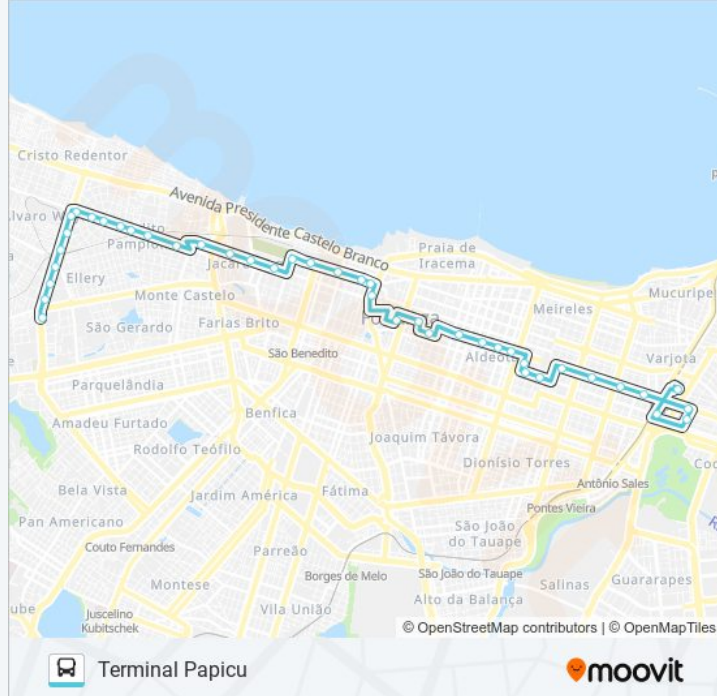

Rua Paula Ney | Edifício Águas Marinhas - Aldeota

Avenida Senador Virgílio Távora, 1820 - Aldeota

Avenida Senador Virgílio Távora, 2172 - Aldeota

Avenida Senador Virgílio Távora, 2246-2270 - Dionísio Torres

Rua Vinte E Cinco De Março | Colégio Justiniano
De Serpa - Centro

Avenida Santos Dumont, 341 - Centro

Rua Franklin Távora, 700 - Centro

Avenida Santos Dumont, 1057 - Aldeota

Avenida Santos Dumont | Fórum Das Turmas
Recursais Dolor Barreira - Aldeota

Avenida Santos Dumont, 2100 - Aldeota

Avenida Santos Dumont | Shopping Center Um -
Aldeota

Avenida Santos Dumont, 3560 - Aldeota

Avenida Santos Dumont, 3157 - Aldeota

Avenida Santos Dumont, 5458 - Cocó

Rua Valdetário Mota | Edifício Ritz - Cocó

Avenida Almirante Henrique Sáboia | Parque
Shopping - Cocó

Terminal Papicu | Plataforma A

moovitapp.com. Use o [Moovit App](#) e viaje de transporte público por

Fortaleza e Região! Com o Moovit você poderá ver os horários em tempo real dos ônibus, trem e metrô, e receber direções passo a passo durante todo o percurso!