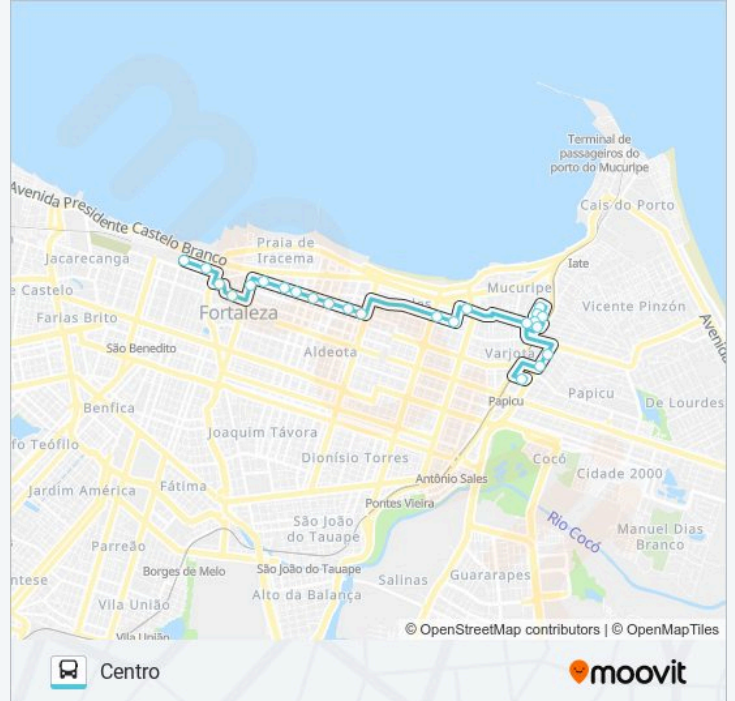

**Informações da linha de ônibus 903 PAPICU / VARJOTA / CENTRO****Sentido:** Centro**Paradas:** 24**Duração da viagem:** 18 min**Resumo da linha:**

Rua Tenente Benévolo | Faculdade Católica De Fortaleza - Centro

Avenida Dom Manuel, 140 - Centro

Rua Costa Barros, 58 - Centro

Rua Sobral | Catedral Metropolitana De Fortaleza - Centro

Rua Doutor João Moreira | Passeio Público - Centro

Rua Doutor João Moreira | Centro De Turismo Do Ceará - Centro

### Sentido: Terminal Papicu

38 pontos

[VER OS HORÁRIOS DA LINHA](#)

Rua Doutor João Moreira | Centro De Turismo Do Ceará - Centro

Rua Castro E Silva, 166 - Centro

Rua Castro E Silva, 31 - Centro

Rua Rufino De Alencar | Paço Municipal - Centro

Avenida Da Abolição | Cemitério São Vicente De Paula - Mucuripe

Rua Doutor José Augusto Ribeiro, 43 - Mucuripe

Rua Doutor José Augusto Ribeiro, 193 - Mucuripe

Rua Santana, 686 - Mucuripe

Rua Canindé, 774 - Mucuripe