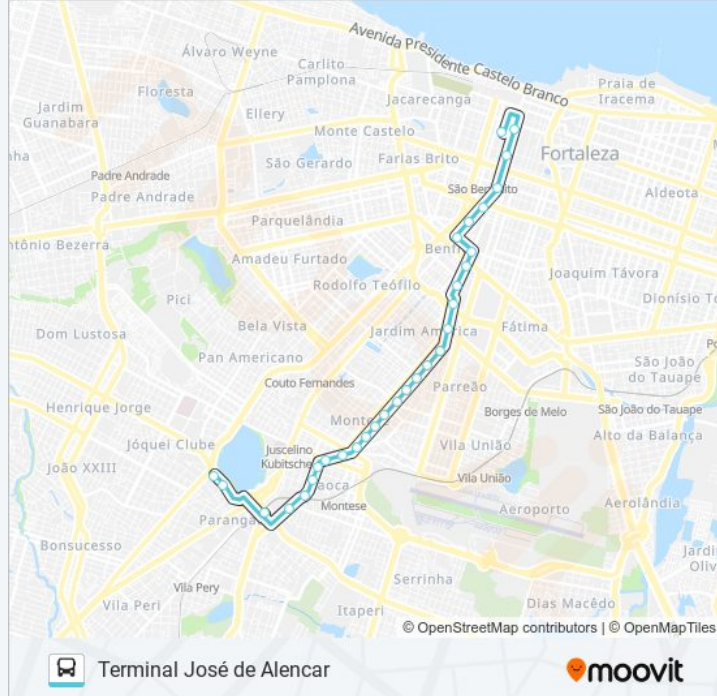

Avenida Professor Gomes De Matos, 36 - Jardim América

Rua Jorge Dumar | Eep Paulo VI - Jardim América

Rua Jorge Dumar | Posto De Saúde Dr Luís Costa - Benfica

Rua Marechal Deodoro | Estádio Presidente Vargas - Benfica

Rua Marechal Deodoro | Ifce - Campus Fortaleza - Benfica

Rua Marechal Deodoro | Eefm Figueiredo Correia - Benfica

Rua Juvenal Galeno | Ufc - Residência Universitária - Benfica

Avenida Da Universidade, 2361 - Benfica

Avenida Da Universidade | Colégio Adventista Paulo César Afonso - Benfica

Rua General Sampaio | Seletivo (303/305/314/331/363/365/387) - Centro

Rua General Sampaio | Shopping Camelo - Centro

Rua General Sampaio | Shopping Central - Centro

Terminal José De Alencar

Sentido: Terminal Lagoa

32 pontos

[VER OS HORÁRIOS DA LINHA](#)

Terminal José De Alencar

Rua Meton De Alencar | Vila Das Artes - Centro

Rua Senador Pompeu | Instituto Doutor José Frota - Centro