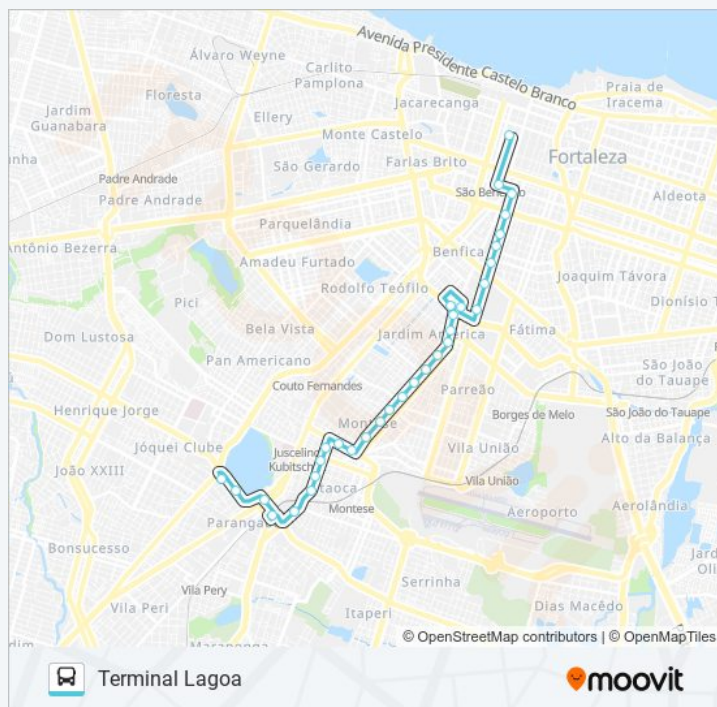

Rua Barão De Canindé, 466 - Itaoca

Rua Germano Franck, 380 - Parangaba

Terminal Parangaba

Avenida Carlos Amora, 87 - Parangaba

Rua Gomes Brasil, 304 - Parangaba

Terminal Lagoa

Duração da viagem: 22 min
Resumo da linha:

Os horários e os mapas do itinerário da linha de ônibus 421 LAGOA / PARANGABA / MONTESE / CENTRO estão disponíveis, no formato PDF offline, no site: moovitapp.com. Use o [Moovit App](#) e viaje de transporte público por Fortaleza e Região! Com o Moovit você poderá ver os horários em tempo real dos ônibus, trem e metrô, e receber direções passo a passo durante todo o percurso!