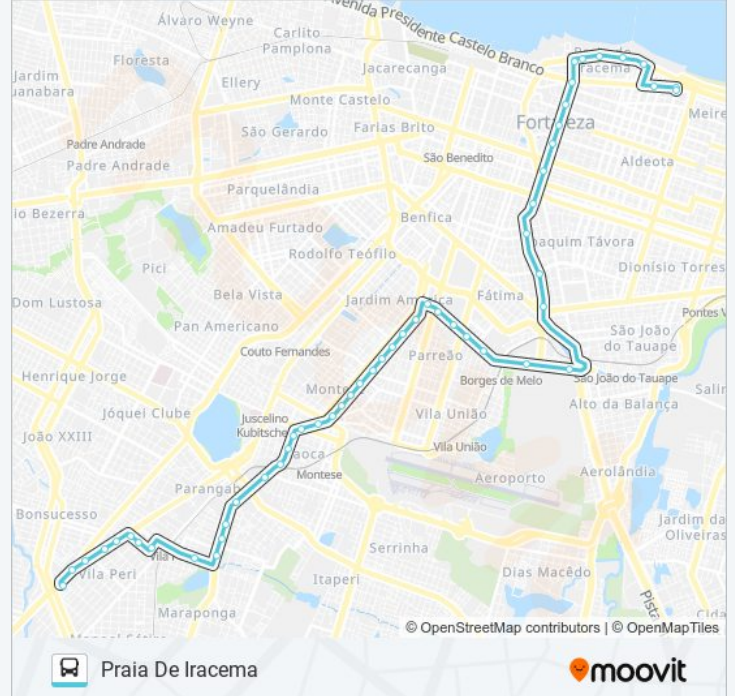

Avenida Borges De Melo, 764 - Aeroporto

Avenida Borges De Melo | Capela Nossa Senhora
De Loreto - Aeroporto

Estação Fátima (Brt Fortaleza)

Estação Pergentino Ferreira | Sentido Praia (Brt
Fortaleza)

Estação Matos Serra | Sentido Praia (Brt
Fortaleza)

Estação Jornal O Povo (Brt Fortaleza)

Avenida Dom Manuel, 1283 - Centro

Avenida Dom Manuel, 821 - Centro

Avenida Dom Manuel, 615 - Centro

Avenida Dom Manuel, 289 - Centro

Avenida Dom Manuel | Seletivo (073/077/078) -
Centro

Rua Almirante Jaceguai | Centro Dragão Do Mar
De Arte E Cultura - Praia De Iracema

Avenida Almirante Barroso, 500 - Praia De Iracema

Avenida Almirante Barroso, 772 - Praia De Iracema

Avenida Historiador Raimundo Girão, 363 - Praia De Iracema

Avenida Historiador Raimundo Girão | Porto De Iracema Residence - Meireles

Avenida Monsenhor Tabosa, 1160 - Meireles

Avenida Monsenhor Tabosa | Ideal Clube - Meireles

Início/Final De Linha | Seletivo (073) - Meireles