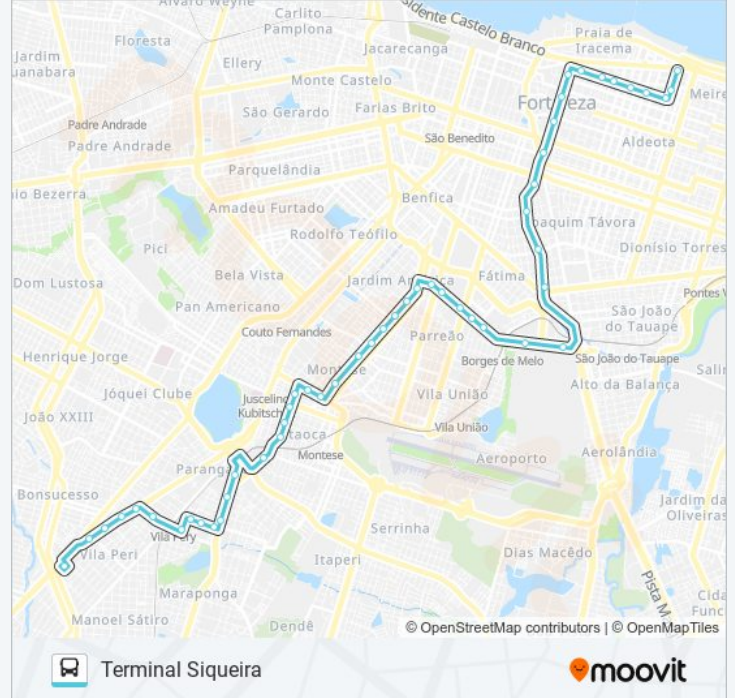

Aeroporto

Avenida Borges De Melo, 780 | Centro Integrado De Segurança Pública - Aeroporto

Avenida Borges De Melo | Rodoviária João Thomé - Fátima

Avenida Borges De Melo, 1540a - Fátima

Avenida Borges De Melo | Aquartelamento General Tibúrcio - Fátima

Avenida Borges De Melo | Aquartelamento General Tibúrcio - Fátima

Avenida Borges De Melo, 104-128 - Jardim América

Rua Damasceno Girão, 2024 - Jardim América

Rua Alberto Magno, 4 - Jardim América

Travessa Alberto Magno, 126 - Bom Futuro

Rua Alberto Magno, 300 - Bom Futuro

Rua Alberto Magno, 554 - Bom Futuro

Rua Alberto Magno, 790 - Montese

Rua Alberto Magno, 1180-1390 - Montese

Rua Barão De Sobral, 470 - Montese

Rua Barão De Sobral, 624 - Montese

Rua Barão De Canindé, 1226 - Montese

Rua Barão De Canindé, 1380 - Montese

Rua Barão De Canindé, 1646 - Itaoca

Rua Barão De Canindé, 466 - Itaoca

Rua Germano Franck, 380 - Parangaba

Avenida Godofredo Maciel | Assaí Atacadista - Parangaba

Avenida Godofredo Maciel, 522 - Parangaba

Avenida Godofredo Maciel, 3512 - Parangaba

Rua Primeiro De Janeiro, 900 - Parangaba

Rua Primeiro De Janeiro | Praça 1º De Janeiro - Parangaba

Rua Primeiro De Janeiro, 1070 - Parangaba

Rua Dinamarca, 300 - Parangaba

Rua Nereu Ramos, 924 - Parangaba