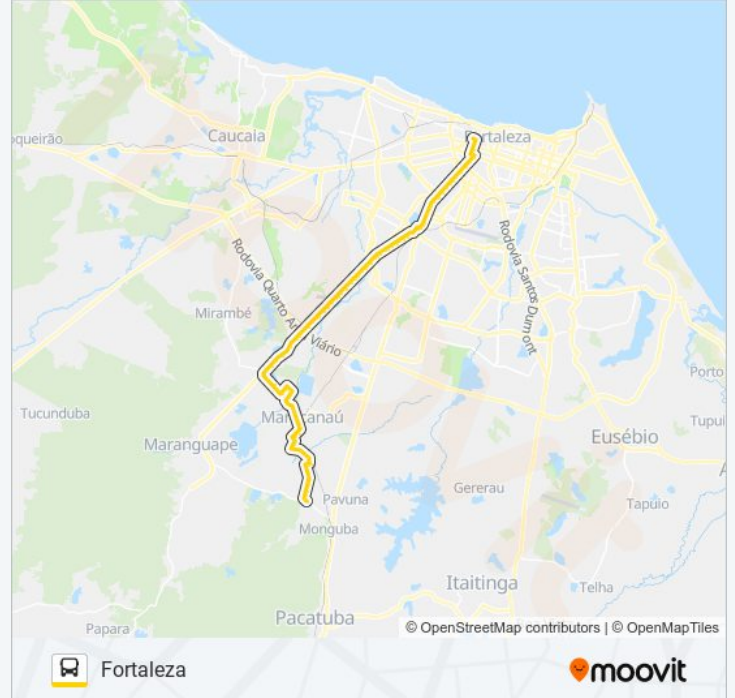

Rua Dois, 2 - Vila Das Flores

Rua Dois | Estação De Metrô - Vila Das Flores

Rua Três, 745-813 - Vila Das Flores

Rua Vinte, 53 - Vila Das Flores

Rua Vicente Ferreira Góes, 110 - Picada

Horários da linha de ônibus 32207 OLHO D'ÁGUA

Avenida Padre José Holanda Do Vale, 535 - Luzardo Viana

Avenida Padre José Holanda Do Vale, 467 - Luzardo Viana

Av. Pe. José Holanda Do Vale, 261 - Luzardo
Viana

Av. Pe. José Holanda Do Vale, 130 - Luzardo
Viana

Rodovia Ce-065 | Unifametro - Parque Tijuca

Avenida General Osório De Paiva, 8205 - Parque
Santa Maria

Avenida General Osório De Paiva | Super Vilton -
Alto Alegre

Avenida General Osório De Paiva, 7729 -
Canindezinho

Avenida Tristão Gonçalves, 1451 - Centro

Avenida Tristão Gonçalves | Paróquia São
Benedito - Centro

Avenida Imperador | Seletivo Via Metro
(103/205/206/207) - Centro

Os horários e os mapas do itinerário da linha de ônibus 32207 OLHO D'ÁGUA estão disponíveis, no formato PDF offline, no site: moovitapp.com. Use o [Moovit App](#) e viaje de transporte público por Fortaleza e Região! Com o Moovit você poderá ver os horários em tempo real dos ônibus, trem e metrô, e receber direções passo a passo durante todo o percurso!