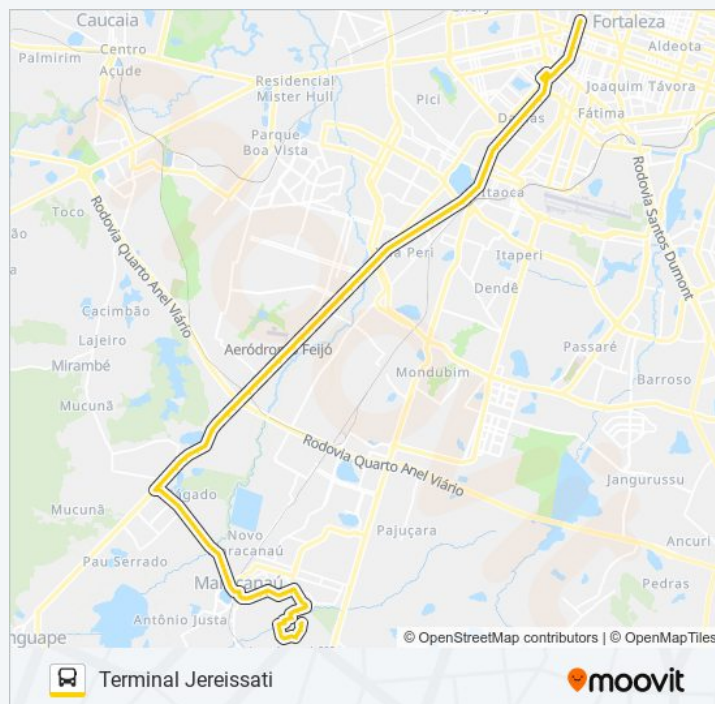

Avenida João Pessoa | Rafrow - Couto Fernandes

Avenida Joao Pessoa, 6000 - Couto Fernandes

Avenida João Pessoa | Seletivo (Metropolitano) -  
Demócrito Rocha

Avenida João Pessoa | Sesi - Parangaba

Avenida General Osório De Paiva | Eeep Joaquim  
Moreira De Sousa - Parangaba

### Informações da linha de ônibus 32101 CONJUNTO CARLOS JEREISSATI - ROTA 01

**Sentido:** Terminal Jereissati

**Paradas:** 93

**Duração da viagem:** 82 min

**Resumo da linha:**

Hospital Distrital Maria José Barroso De Oliveira - Parangaba