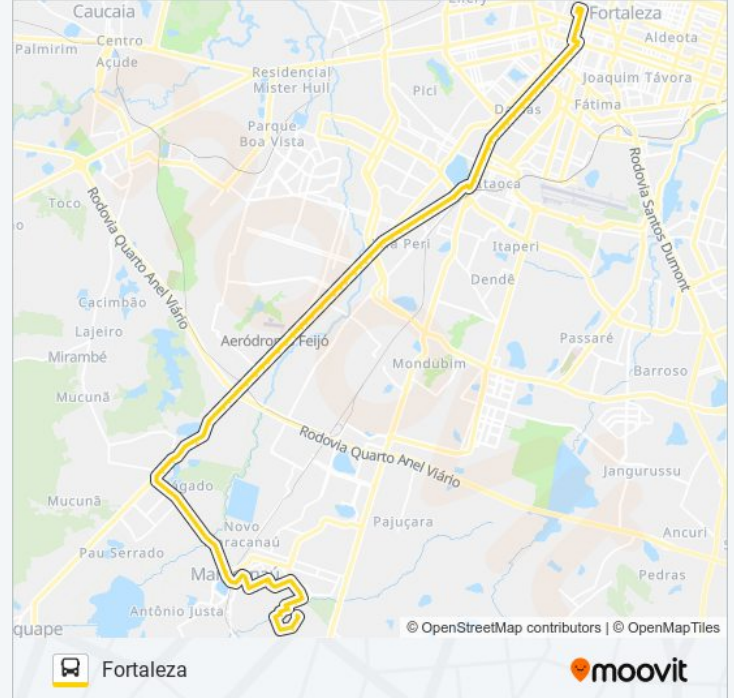

Av. Pe. José Holanda Do Vale, 130 - Luzardo Viana

Avenida Senador Almir Pinto, 11320 - Cágado

Avenida Senador Almir Pinto, 11000 - Cágado

Ce-065, 1077 - Parque Tijuca

Ce-065, 10100 - Parque Tijuca

Ce-065, 1420 - Parque Tijuca

Rodovia Ce-065, S/N - Parque Tijuca

Rodovia Ce-065 | Unifametro - Parque Tijuca

Avenida General Osório De Paiva, 8205 - Parque Santa Maria

Avenida General Osório De Paiva | Super Vilton - Alto Alegre

Avenida General Osório De Paiva, 7729 - Canindezinho