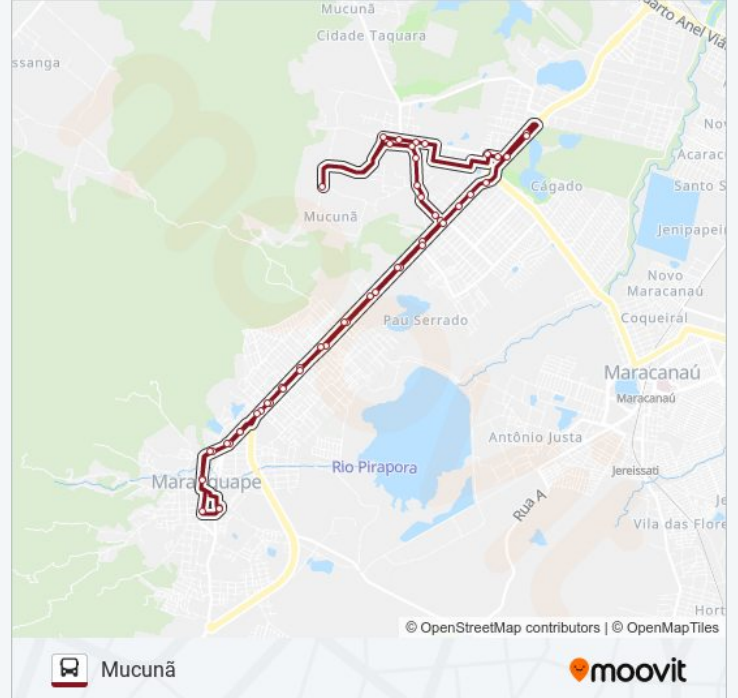

Viana

Avenida Senador Almir Pinto, 11320 - Cágado

Avenida Senador Almir Pinto, 11000 - Cágado

Avenida Senador Almir Pinto, 2777 - Jaçanaú

Rodovia Raimundo Pessoa | Emeief João Magalhães - Jaçanaú

Rodovia Raimundo Pessoa De Araújo, 198 - Jaçanaú

Rodovia Raimundo Pessoa De Araújo, 756 - Jaçanaú

Rodovia Raimundo Pessoa De Araújo, 830 - Jaçanaú

Rod. Raimundo Pessoa De Araújo, 1359 - Mucunã

Rua Oscar Ferreira De Brito, 3 - Mucunã

Início/Fim De Linha (32503) - Mucunã

Rua José Nogueira Mota, 2747 - Mucunã

Rua Paulo De Freitas Calú, 15 - Mucunã

Rua Manoel Mergulhão, 474 - Mucunã

Rua Manoel Mergulhão, 555c - Mucunã

Rua Manoel Mergulhão, 430 - Mucunã

Rua Vicente Sales Regadas, 89 - Mucunã

Rua Vicente Sales Regadas, 06 - Mucunã

Avenida Doutor Almir Pinto, 239 - Mucunã

Avenida Doutor Almir Pinto, 4392

Avenida Doutor Almir Pinto, 3810

Avenida Doutor Almir Pinto, 3204 - Novo Maranguape

Avenida Doutor Almir Pinto, 2750-2820 - Novo Maranguape

Avenida Doutor Almir Pinto, 2398-2476 - Novo Maranguape

Avenida Doutor Almir Pinto, 2016

Avenida Doutor Almir Pinto, 1588-1596

Avenida Senador Almir Pinto, 100 - Outra Banda

Rua Doutor Argeu Braga Herbster, 1130 - Preguiça

Rua Doutor Argeu Braga | Escola Paulo Sarasate -