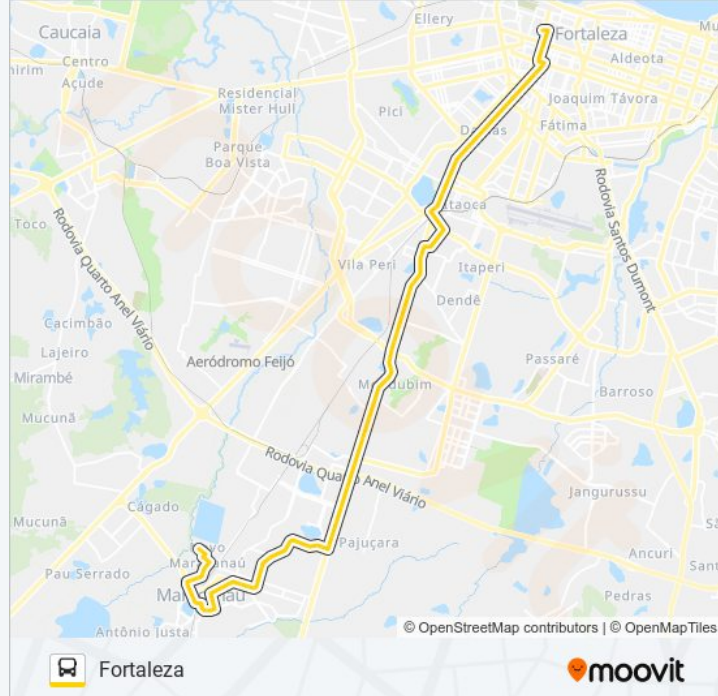

Rodovia Ce-060, S/N - Pajuçara

Rodovia Ce-060 | Frigorífico - Boa Esperança

Rodovia Ce-060 | Ceasa - Boa Esperança

Avenida Doutor Mendel Steinbruch, S/N - Cidade Nova

Avenida Doutor Mendel Steinbruch | Faculdade Fadam - Cidade Nova

Avenida Godofredo Maciel, 3555 - Mondubim

Avenida Godofredo Maciel, 3255 - Mondubim

Avenida Godofredo Maciel, 3033 - Jardim Cearense

Avenida Godofredo Maciel | Delegacia De Roubos E Furtos - Jardim Cearense