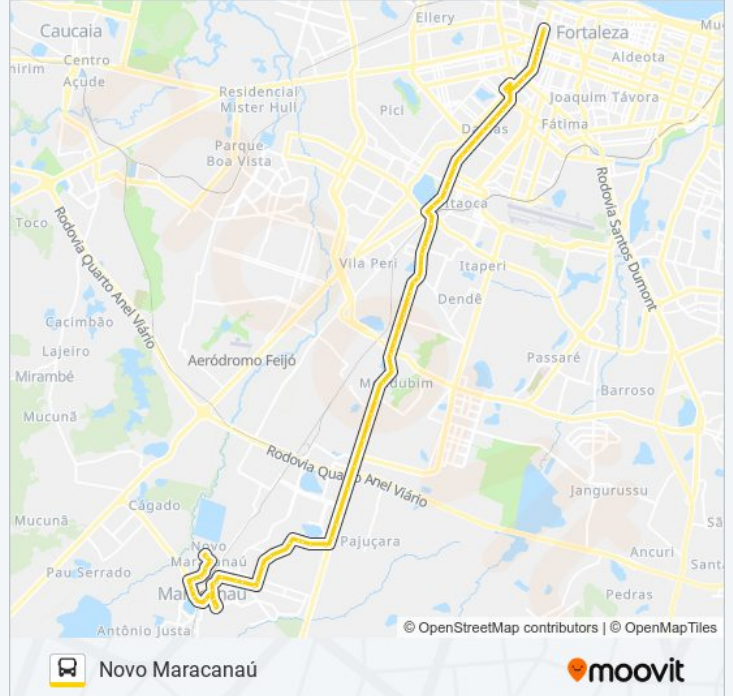

Avenida General Osório De Paiva, 8 - Parangaba

Avenida General Osório De Paiva | Eep Joaquim
Moreira De Sousa - Parangaba

Rua Eduardo Perdigão | Seletivo
(024/374/411/705/Metropolitano) - Parangaba

Avenida Godofredo Maciel | Assaí Atacadista -
Parangaba

Avenida Godofredo Maciel, 522 - Parangaba

Avenida Godofredo Maciel, 3512 - Parangaba

Avenida Godofredo Maciel, 1178 - Parangaba

Avenida Godofredo Maciel, 1524 - Maraponga

Avenida Godofredo Maciel, 1900 - Maraponga

Avenida Godofredo Maciel | Shopping Maraponga
- Maraponga

Avenida Godofredo Maciel | Condomínio Parque
Das Flores - Maraponga

Avenida Godofredo Maciel | Pátio Maraponga -
Maraponga

Avenida Godofredo Maciel | Departamento
Estadual De Trânsito - Maraponga

Avenida Godofredo Maciel | Atacadão -
Maraponga

Avenida Godofredo Maciel, 3495 - Maraponga

Avenida Godofredo Maciel, 3868 - Mondubim

Avenida Godofredo Maciel, 4076 - Mondubim

Avenida Godofredo Maciel, 4248 - Mondubim

Avenida Godofredo Maciel, 4580 - Mondubim

Avenida Godofredo Maciel, 5230 - Mondubim

Avenida Godofredo Maciel, 5700 - Mondubim

Avenida Doutor Mendel Steinbruch, 6102 -
Aracapé

Avenida Doutor Mendel Steinbruch, 6340 -
Aracapé

Avenida Doutor Mendel Steinbruch, S/N - Aracapé

Avenida Doutor Mendel Steinbruch, 6790 -
Aracapé

Avenida Doutor Mendel Steinbruch, S/N -
Conjunto Industrial

Rodovia Ce-060 | Ceasa - Distrito Industrial