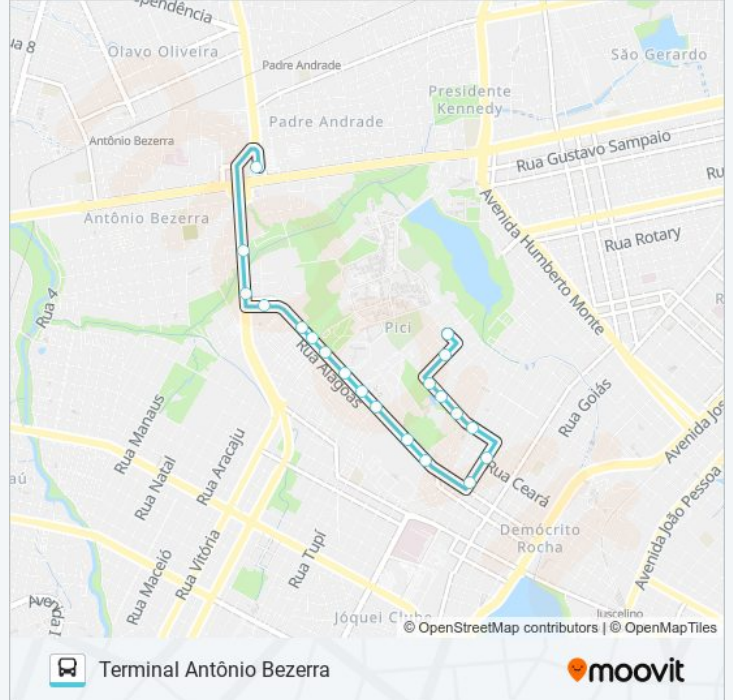

Rua Gonçala Alves Rodrigues, 377 - Pici

Rua Gonçalves Alves Rodrigues, 257 - Pici

Rua Alvares Maciel, 1059 - Pici

Sentido: Terminal Antônio Bezerra

20 pontos

[VER OS HORÁRIOS DA LINHA](#)

Rua Alvares Maciel, 1059 - Pici

Rua Guimarães Passos, 760 - Pici

Avenida Coronel Matos Dourado, 693 - Pici

Horários da linha de ônibus 243 PARQUE UNIVERSITÁRIOS / ANTÔNIO BEZERRA

Tabela de horários sentido Terminal Antônio Bezerra

domingo	04:41 - 22:10
segunda-feira	04:32 - 22:06
terça-feira	00:05 - 22:06
quarta-feira	00:05 - 22:06
quinta-feira	00:05 - 22:06
sexta-feira	00:05 - 22:06
sábado	00:05 - 22:12

Informações da linha de ônibus 243 PARQUE UNIVERSITÁRIOS / ANTÔNIO BEZERRA

Sentido: Terminal Antônio Bezerra

Paradas: 20

Duração da viagem: 12 min

Resumo da linha:

Avenida Coronel Matos Dourado, 509 - Padre Andrade

Terminal Antônio Bezerra

Os horários e os mapas do itinerário da linha de ônibus 243 PARQUE UNIVERSITÁRIOS / ANTÔNIO BEZERRA estão disponíveis, no formato PDF offline, no site: moovitapp.com. Use o [Moovit App](#) e viaje de transporte público por Fortaleza e Região! Com o Moovit você poderá ver os horários em tempo real dos ônibus, trem e metrô, e receber direções passo a passo durante todo o percurso!