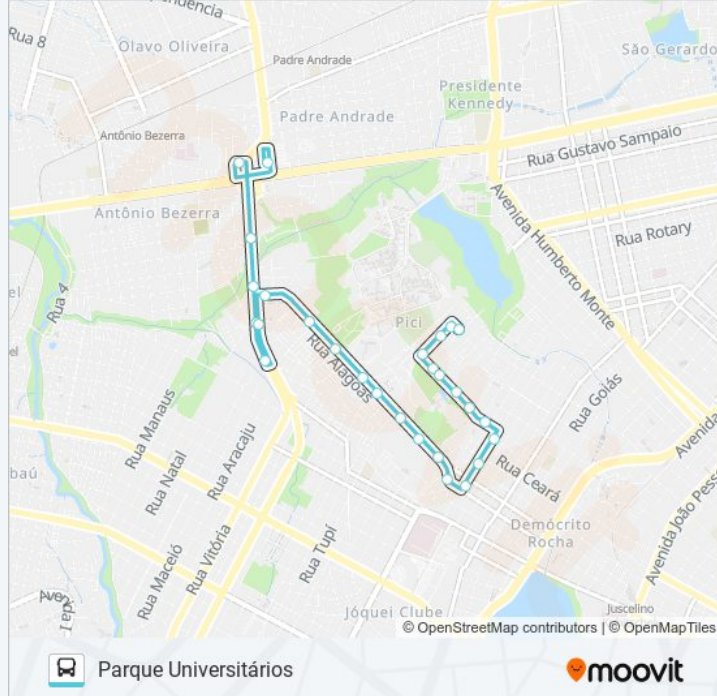

Sentido: Parque Universitários

28 pontos

[VER OS HORÁRIOS DA LINHA](#)

Terminal Antônio Bezerra

Rua Doutor Catunda Gondim, S/N - Antônio Bezerra

Rua Coronel Matos Dourado | Residencial Matos Dourado - Antônio Bezerra

Rua Alagoas, 149 - Pici

Rua Estado Do Rio | Escola Estadual Joaquim Alves - Demócrito Rocha

Horários da linha de ônibus 243 PARQUE UNIVERSITÁRIOS / ANTÔNIO BEZERRA

Tabela de horários sentido Parque Universitários

Rua Estado Do Rio, 745 - Pici

Rua Estado Do Rio, 611 - Pan Americano

Rua Piauí, 1164 - Pici

Rua Piauí, 1346 - Pici

Rua Piauí, 1400 - Pici

Rua Piauí, 1646 - Pici

Rua Piauí, 1784 (Em Frente) - Pici

Rua Gonçalves Alves Rodrigues, 601 - Pici

Rua Gonçala Alves Rodrigues, 377 - Pici

Rua Gonçalves Alves Rodrigues, 257 - Pici

Rua Alvares Maciel, 1059 - Pici

Sentido: Terminal Antônio Bezerra

20 pontos

[VER OS HORÁRIOS DA LINHA](#)

Rua Alvares Maciel, 1059 - Pici