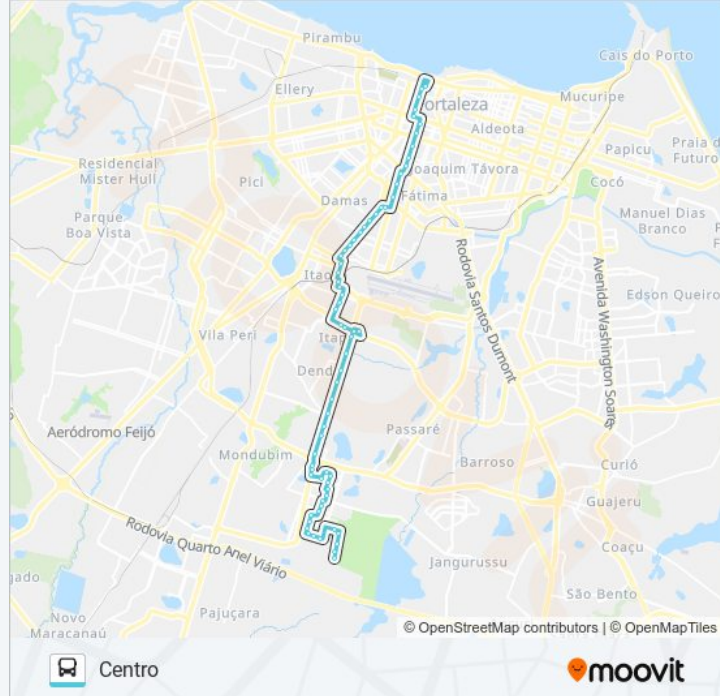

Avenida Bernardo Manuel, 7945 - Itaperi

Rua Vila Rica, 465 - Serrinha

Avenida Doutor Silas Munguba, 2869-2953 -
Serrinha

Avenida Doutor Silas Munguba | Praça Da Cruz
Grande - Serrinha

Avenida Doutor Silas Munguba, 2333 - Serrinha

Rua Doutor Justa Araújo, 697 - Serrinha

Rua Doutor Justa Araújo | Seletivo
(099/403/406/407/728) - Serrinha

Rua Doutor Justa Araújo, 198 - Serrinha

Rua Júlio Verne, 210 - Serrinha

Rua Peru, 808 - Serrinha

Rua Equador, 371a - Itaóca

Rua Equador, S/N - Montese

Avenida Professor Gomes De Matos, 1889 -
Montese

Avenida Professor Gomes De Matos, 1703 |Lojas

Americanas - Montese

Avenida Professor Gomes De Matos, 1499 -
Montese