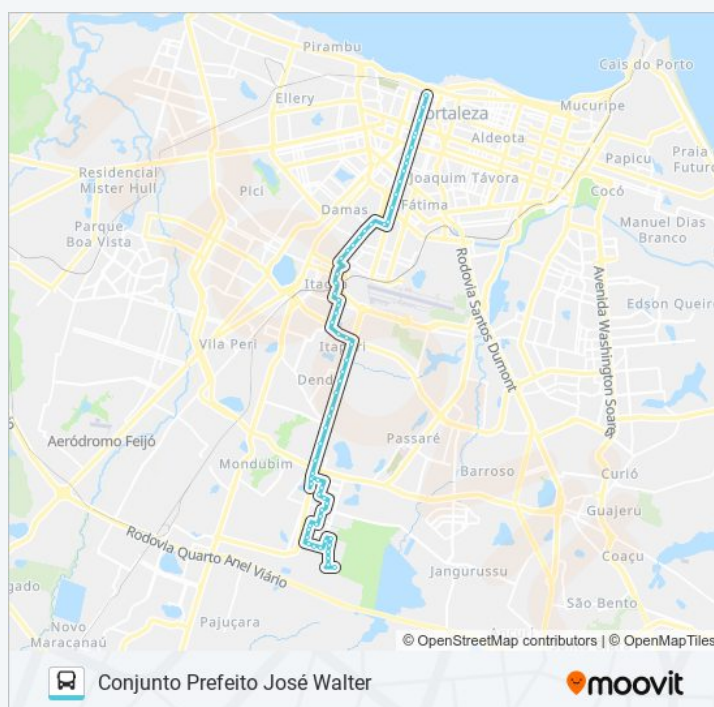

728 CIDADE JARDIM / JOSÉ WA...

Centro

Use O App

A linha de ônibus 728 CIDADE JARDIM / JOSÉ WALTER / CENTRO | (Centro) tem 2 itinerários.

(1) Centro: 05:00 - 18:00(2) Conjunto Prefeito José Walter: 05:50 - 19:10

Rua Governador João Carlos, 647 - Parangaba

Rua Governador João Carlos | Supermercado Cometa - Parangaba

Avenida Doutor Silas Munguba | Uece - Campus Do Itaperi - Itaperi

Avenida Doutor Silas Munguba | Praça Da Cruz Grande (Seletivo) - Itaperi

Avenida Bernardo Manuel, 7940 - Itaperi

terça-feira	05:50 - 19:10
quarta-feira	05:50 - 19:10
quinta-feira	05:50 - 19:10
sexta-feira	05:50 - 19:10
sábado	06:20 - 18:05

Informações da linha de ônibus 728 CIDADE JARDIM / JOSÉ WALTER / CENTRO

Sentido: Conjunto Prefeito José Walter

Paradas: 64

Duração da viagem: 55 min

Resumo da linha:

Avenida Bernardo Manuel, 8341 - Itaperi

Avenida Bernardo Manuel, 8703 - Rachel De Queiroz

Avenida Bernardo Manuel, 2000 - Rachel De Queiroz