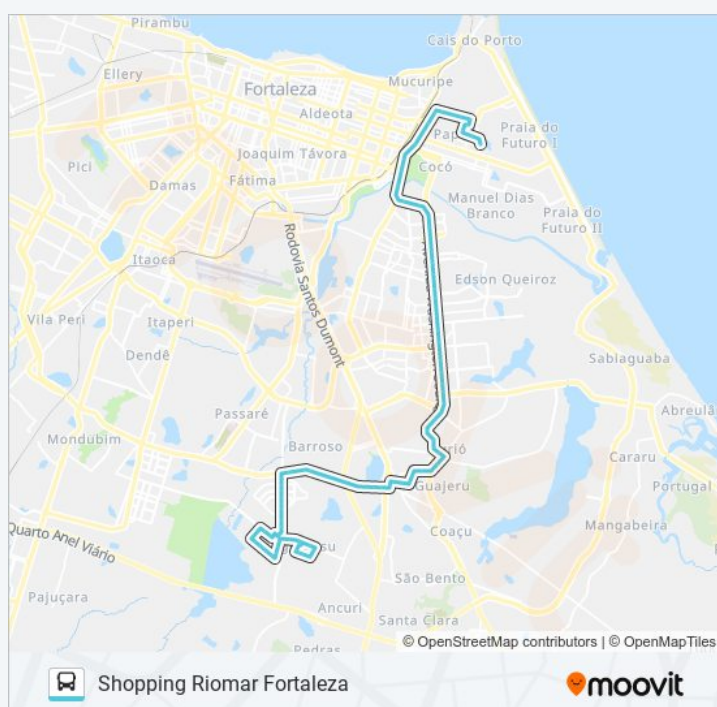

Informações da linha de ônibus 712 CONJUNTO PALMEIRAS / PAPICU

Sentido: Shopping Riomar Fortaleza

Paradas: 82

Duração da viagem: 70 min

Resumo da linha:

Rua Modesta, S/N - Conjunto Palmeiras

Avenida Castelo De Castro, S/N - Conjunto
Palmeiras