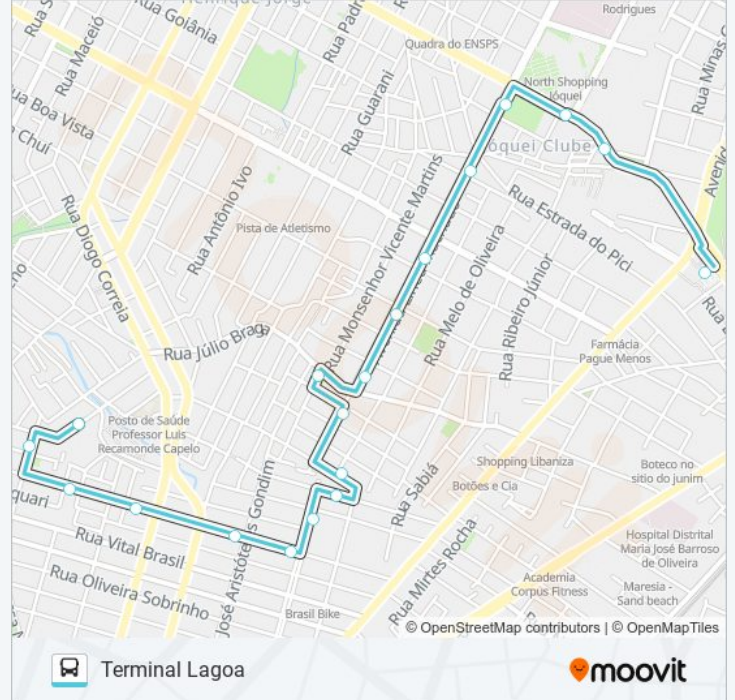

Avenida Lineu Machado, 1878-1942 - Bonsucesso

Avenida Lineu Machado, 2087 - Bonsucesso

Rua Maria Quintela, 450 - Bonsucesso

Rua Maria Quintela, 690-700 - Bonsucesso

Rua André Rebouças, 20 - Bonsucesso

Rua André Rebouças, 226 - Bonsucesso

Horários da linha de ônibus 318 AV. LINEU MACHADO / LAGOA / SP1

Tabela de horários sentido Terminal Lagoa

domingo	Fora de Operação
segunda-feira	04:40 - 13:30
terça-feira	04:40 - 13:30
quarta-feira	04:40 - 13:30
quinta-feira	04:40 - 13:30
sexta-feira	04:40 - 13:30
sábado	05:07 - 12:58

Informações da linha de ônibus 318 AV. LINEU MACHADO / LAGOA / SP1

Sentido: Terminal Lagoa

Paradas: 19

Duração da viagem: 12 min

Resumo da linha:

Avenida Senador Fernandes Távora, 99 - Jôquei Clube

Terminal Lagoa

Os horários e os mapas do itinerário da linha de ônibus 318 AV. LINEU MACHADO / LAGOA / SP1 estão disponíveis, no formato PDF offline, no site: moovitapp.com. Use o [Moovit App](#) e viaje de transporte público por Fortaleza e Região! Com o Moovit você poderá ver os horários em tempo real dos ônibus, trem e metrô, e receber direções passo a passo durante todo o percurso!