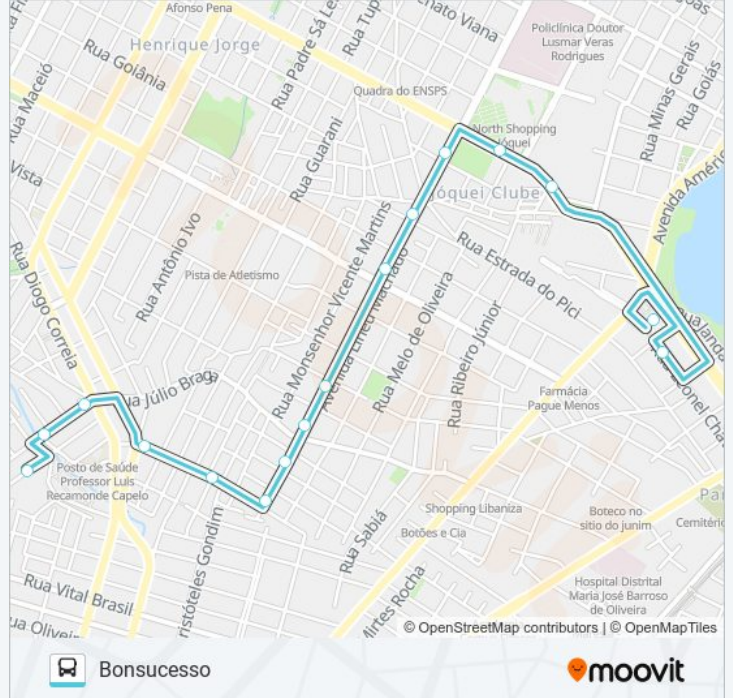

Sentido: Bonsucesso

16 pontos

[VER OS HORÁRIOS DA LINHA](#)

Terminal Lagoa

Rua Leonel Chaves, 447 - Parangaba

Avenida Senador Fernandes Távora | Estádio Alcides Santos - Jóquei Clube

Avenida Senador Fernandes Távora | North Shopping Jóquei - Jóquei Clube

Avenida Lineu Machado, 548 - Jóquei Clube

Avenida Lineu Machado, 920 - Henrique Jorge

Avenida Lineu Machado, 1140 - Henrique Jorge

Avenida Lineu Machado, 1600 - João XXIII

Avenida Lineu Machado 1766 - João XXIII

Avenida Lineu Machado, 1878-1942 - Bonsucesso

Avenida Lineu Machado, 2087 - Bonsucesso

Rua Maria Quintela, 450 - Bonsucesso

Rua Maria Quintela, 690-700 - Bonsucesso

Rua André Rebouças, 20 - Bonsucesso

Rua André Rebouças, 226 - Bonsucesso

Informações da linha de ônibus 318 AV. LINEU MACHADO / LAGOA / SP1**Sentido:** Bonsucesso**Paradas:** 16**Duração da viagem:** 10 min**Resumo da linha:**

Sentido: Terminal Lagoa

19 pontos

[VER OS HORÁRIOS DA LINHA](#)