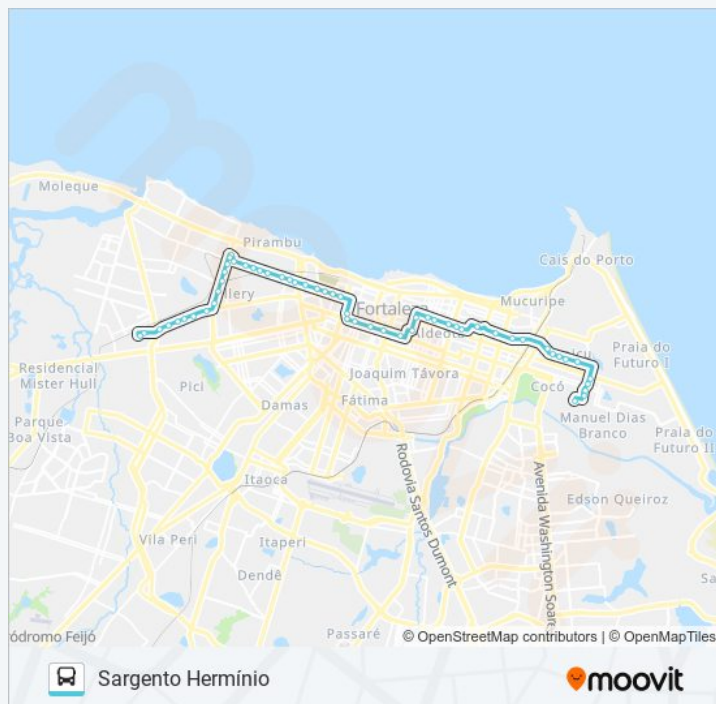

Avenida Heráclito Graça | Hospital Luís França -
Centro

Avenida Duque De Caxias, S/N - Centro

Avenida Duque De Caxias, 808 - Centro

Avenida Duque De Caxias, 1058 - Centro

**Horários da linha de ônibus 753 CIDADE 2000 /
SARGENTO HERMINIO**

**Informações da linha de ônibus 753 CIDADE 2000 /
SARGENTO HERMINIO****Sentido:** Sargento Hermínio**Paradas:** 55**Duração da viagem:** 51 min**Resumo da linha:**

Avenida Tristão Gonçalves, 803 - Centro