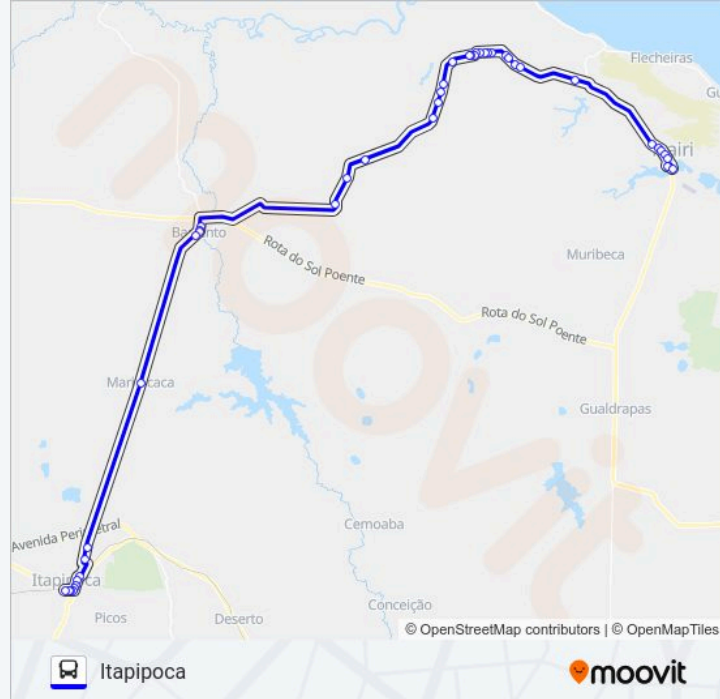

Capela - Barrento

Mercearia Jamilly - Barrento

Escola Paulo Teles Teixeira - Maritacada

Placas - Das Flores

Braslux - Das Flores

Posto São Cristóvão - Cruzeiro

Pinheiro Supermercado - Centro

Paraíso Criador - Centro

Shopping Clacita - Centro

Mega Macavi - Centro

Avenida Anastácia Braga | Banco Do Brasil - Itaipioca

Avenida Anastácio Braga, 2868-2928

Terminal Cooperita | Mercado Central

Sentido: Trairí

45 pontos

[VER OS HORÁRIOS DA LINHA](#)

Terminal Cooperita | Mercado Central

Avenida Duque De Caxias, S/N - Itaipioca

Rua Dom Aureliano Matos, 170 - Itaipioca | Centro

Avenida Duque De Caxias, S/N - Itaipioca

Horários da linha de ônibus 25114 TRAIRÍ / ITAPIOCA / VIA CANAÃ