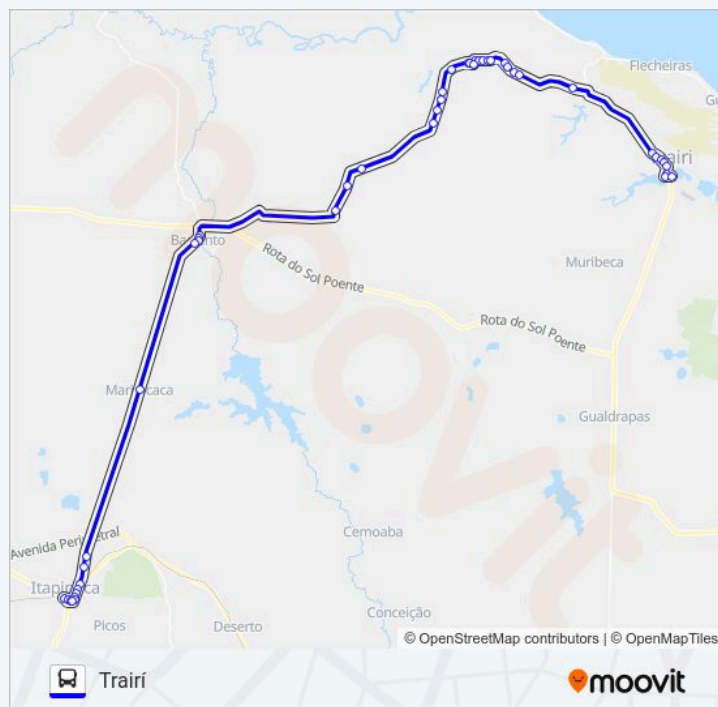

09:40 - 14:30

Informações da linha de ônibus 25114 TRAIRÍ / ITAPIPOCA / VIA CANAÃ

Sentido: Trairí

Paradas: 45

Duração da viagem: 80 min

Resumo da linha:

Ce-346, 859 - Peixinhos

Comunidade De Timbaúba