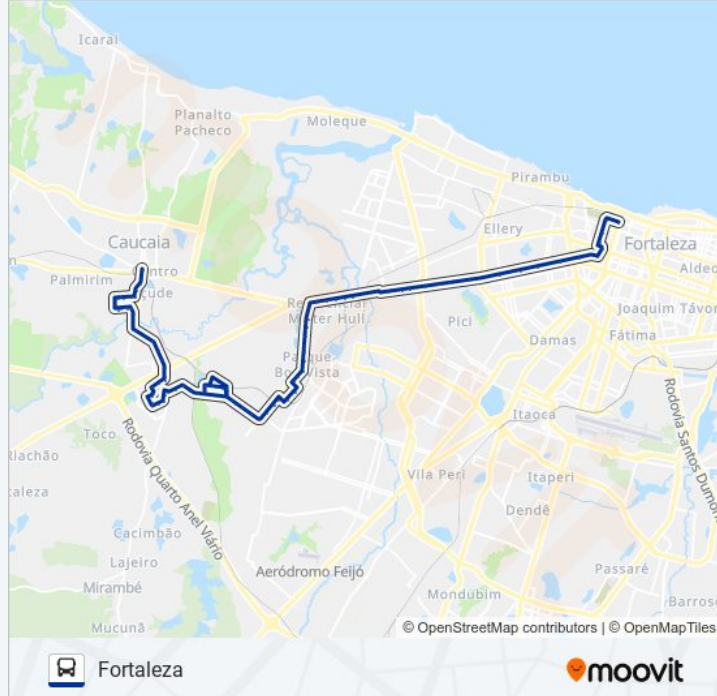

Avenida Contorno Leste, 647 - Conjunto Nova Metr pole

Avenida Airton Senna, 1027 – Arian polis

Avenida Airton Senna | Posto Shell - Arian polis

Avenida Airton Sena, 3265 - Arian polis

Avenida S o Vicente De Paula, 3209 - Arian polis

Avenida S o Vicente De Paula, 2027 - Arian polis

Avenida De Contorno Oeste 351 | Igreja De Jesus Cristo Dos Santos Dos  ltimos Dias - Araturi

Escola Marly Ferreira Martins - Araturi

Rua Nw-6, 12 - Araturi

Rua Nw-6, 114 - Araturi

Rua Nw-9, 58 - Araturi

Rua Nw-9, 240 - Araturi

Avenida Central Oeste | Eep Jos  Sarney - Araturi

Avenida Central Oeste, 182- Araturi

Avenida São Vicente De Paula, 1649 - Araturi

Avenida São Vicente De Paula, 953 - Araturi

Avenida São Vicente De Paula, 729 - Araturi

Avenida São Vicente De Paula, 399 - Araturi

Avenida São Vicente De Paula, 231 - Araturi

Avenida São Vicente De Paula | Shopping Jurema
- Araturi

Avenida Dom Almeida Lustosa | 18º Distrito
Policial - Marechal Rondon