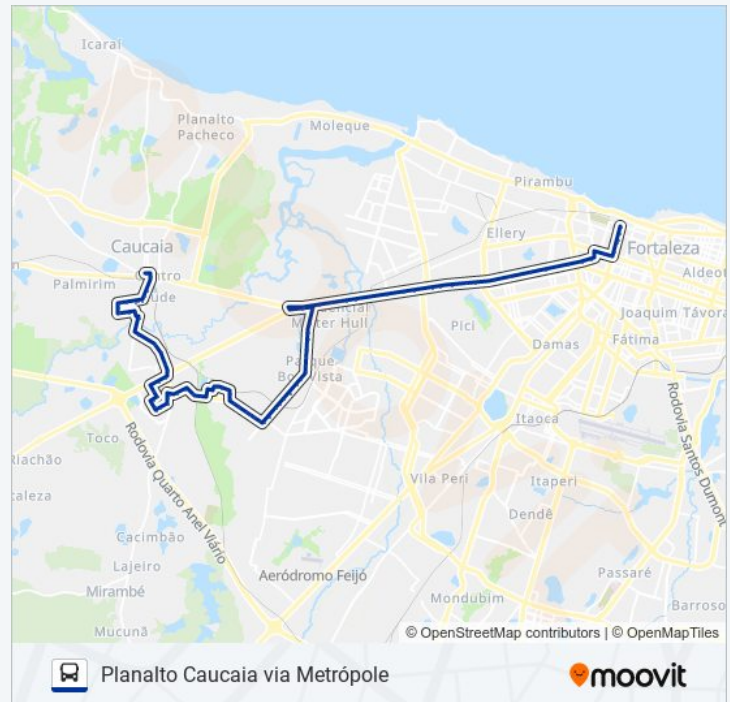

Avenida Mister Hull | Seminário Da Imaculada Conceição - Antônio Bezerra

Avenida Mister Hull, 5648 - Antônio Bezerra

Avenida Mister Hull | Banco Do Brasil - Tabapuá

Avenida Mister Hull, S/N - Tabapuá

Avenida Mister Hull | Assaí Atacadista - Tabapuá

Avenida Mister Hull | Posto Tabapuá - Tabapuá

Avenida Mister Hull | Passarela Do Tabapuá - Tabapuá

Rodovia Presidente Juscelino Kubitschek | Lagoa Do Tabapuá - Tabapuá

Rodovia Presidente Juscelino Kubitschek | Lagoa Do Tabapuá - Tabapuá Brasília II

Av. Dom Almeida Lustosa, 140 - Parque Albano

Avenida Dom Almeida Lustosa | Empresa Vitória - Parque Albano

Avenida Dom Almeida Lustosa, 700 - Parque Albano

Avenida Dom Almeida Lustosa, 860 - Parque Albano

Informações da linha de ônibus 602 CORUJÃO / METRÓPOLE / PLANALTO CAUCAIA

Sentido: Planalto Caucaia via Metrôpole

Paradas: 94

Duração da viagem: 62 min

Resumo da linha:

Avenida Dom Almeida Lustosa, 1194 - Parque Albano