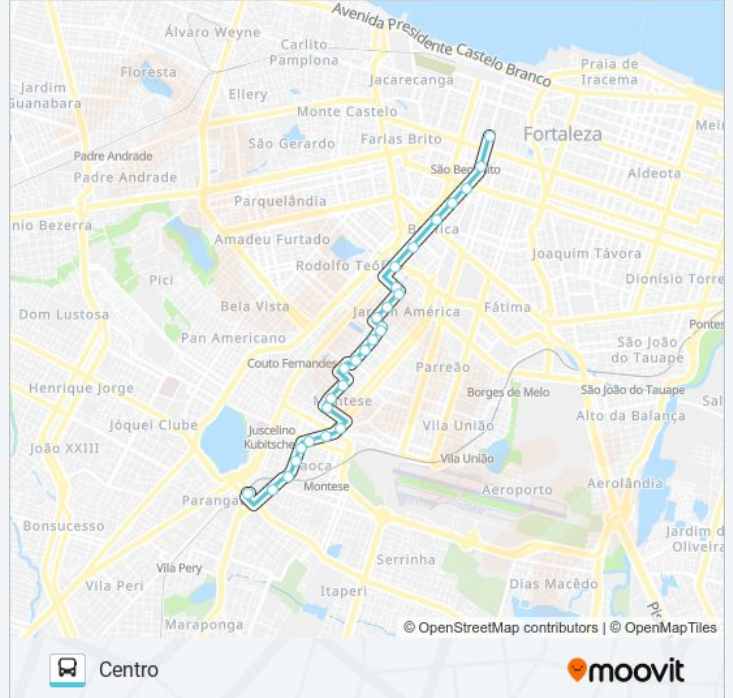

🚏 307 PARANGABA / ITAÓCA / CE...

Centro

Use O App

A linha de ônibus 307 PARANGABA / ITAÓCA / CENTRO | (Centro) tem 2 itinerários.

(1) Centro: 05:30 - 21:10(2) Terminal Parangaba: 06:00 - 21:38

Use o aplicativo do Moovit para encontrar a estação de ônibus da linha 307 PARANGABA / ITAÓCA / CENTRO mais perto de você e descubra quando chegará a próxima linha de ônibus 307 PARANGABA / ITAÓCA / CENTRO.

Informações da linha de ônibus 307 PARANGABA / ITAÓCA / CENTRO**Sentido:** Centro**Paradas:** 28**Duração da viagem:** 20 min**Resumo da linha:**

Rua Major Weyne, 795 - Damas

Avenida João Pessoa, 3619 - Damas

Avenida Da Universidade, 3228 - Benfica

Avenida Da Universidade | Seletivo
(038/303/305/307/314/331) - Benfica

Avenida Da Universidade, 2361 - Benfica

Avenida Da Universidade | Colégio Adventista
Paulo César Afonso - Benfica

Rua General Sampaio | Seletivo
(307/401/403/404/405/406/407/411/502) -
Centro

Rua General Sampaio | Shopping Camelo - Centro

Sentido: Terminal Parangaba

32 pontos

[VER OS HORÁRIOS DA LINHA](#)

Rua General Sampaio | Shopping Camelo - Centro