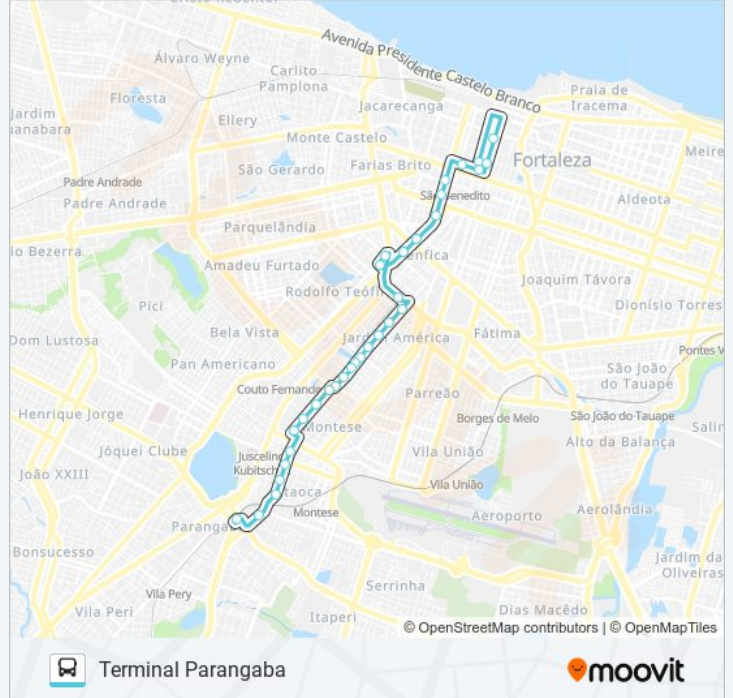

🚏 307 PARANGABA / ITAÓCA / CE...

Centro

Use O App

A linha de ônibus 307 PARANGABA / ITAÓCA / CENTRO | (Centro) tem 2 itinerários.

(1) Centro: 05:30 - 21:10(2) Terminal Parangaba: 06:00 - 21:38

Use o aplicativo do Moovit para encontrar a estação de ônibus da linha 307 PARANGABA / ITAÓCA / CENTRO mais perto de você e descubra quando chegará a próxima linha de ônibus 307 PARANGABA / ITAÓCA / CENTRO.

Informações da linha de ônibus 307 PARANGABA / ITAÓCA / CENTRO**Sentido:** Centro**Paradas:** 28**Duração da viagem:** 20 min**Resumo da linha:**

Rua Major Weyne, 795 - Damas

Avenida João Pessoa, 3619 - Damas

Informações da linha de ônibus 307 PARANGABA / ITAÓÇA / CENTRO

Sentido: Terminal Parangaba

Paradas: 32

Duração da viagem: 23 min

Resumo da linha:

Rua Júlio César, 1229 - Jardim América

Rua Júlio César, 1446 - Damas

Rua Germano Franck, 380 - Parangaba

Terminal Parangaba

Os horários e os mapas do itinerário da linha de ônibus 307 PARANGABA / ITAÓCA / CENTRO estão disponíveis, no formato PDF offline, no site: moovitapp.com. Use o [Moovit App](#) e viaje de transporte público por Fortaleza e Região! Com o Moovit você poderá ver os horários em tempo real dos ônibus, trem e metrô, e receber direções passo a passo durante todo o percurso!