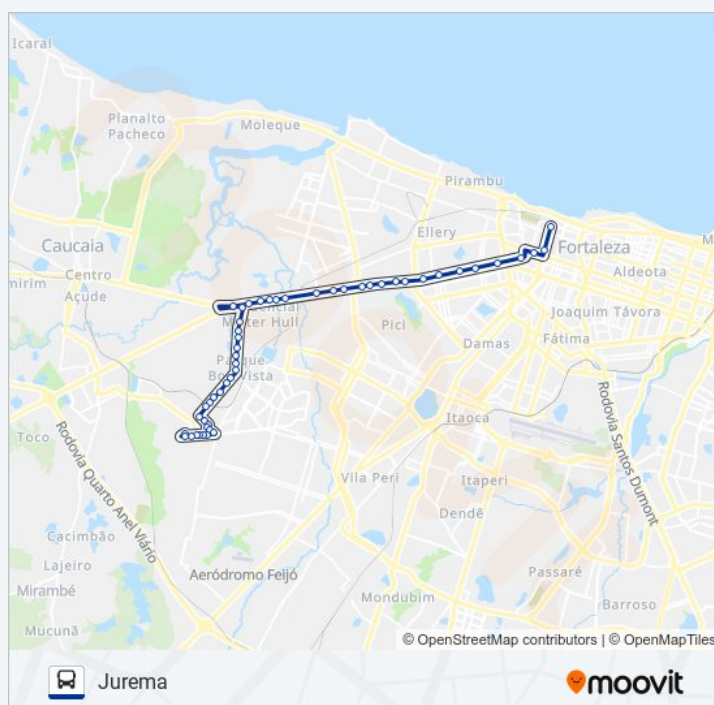

Avenida Mister Hull, 6569 - São Miguel

Avenida Mister Hull, 5556 - Antônio Bezerra

Avenida Mister Hull, 5129 - Antônio Bezerra

Avenida Mister Hull, 4873 - Antônio Bezerra

Avenida Mister Hull | Seletivo (Metropolitano) - Antônio Bezerra

Avenida Mister Hull, 5648 - Antônio Bezerra

Avenida Mister Hull | Banco Do Brasil - Tabapuá

Avenida Mister Hull, S/N - Tabapuá

Avenida Mister Hull | Assaí Atacadista - Tabapuá

Avenida Mister Hull | Posto Tabapuá - Tabapuá

Horários da linha de ônibus 207 JUREMA

Tabela de horários sentido Jurema

domingo	05:45 - 22:10
segunda-feira	05:55 - 22:10
terça-feira	05:55 - 22:10
quarta-feira	05:55 - 22:10
quinta-feira	05:55 - 22:10
sexta-feira	05:55 - 22:10
sábado	05:45 - 22:10

Informações da linha de ônibus 207 JUREMA

Sentido: Jurema

Paradas: 50

Duração da viagem: 45 min

Resumo da linha:

Avenida Mister Hull | Passarela Do Tabapuá -
Tabapuá

Rodovia Presidente Juscelino Kubitschek | Lagoa
Do Tabapuá - Tabapuá