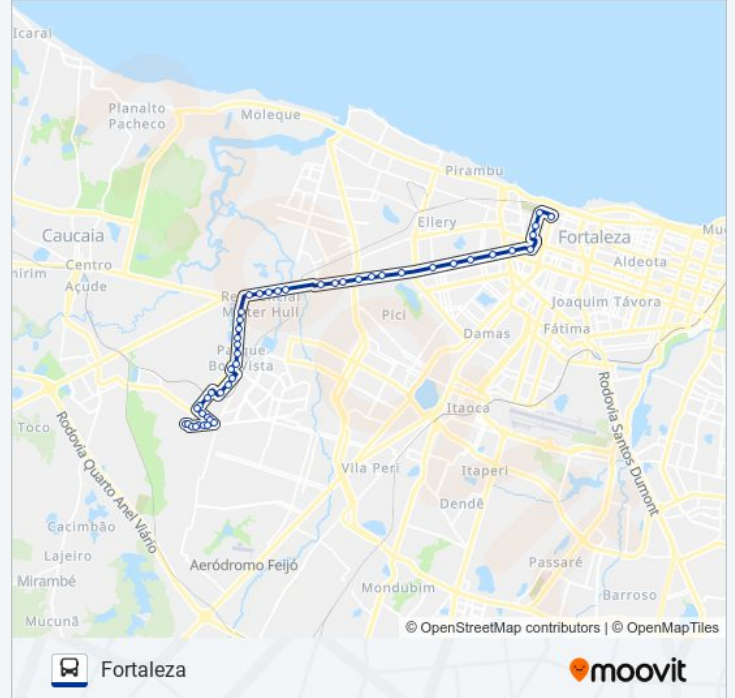

Guadalajara

Avenida Dom Almeida Lustosa, 1937 - Parque Guadalajara

Avenida Dom Almeida Lustosa, 1661 - Parque Albano

Avenida Dom Almeida Lustosa, 1321 - Parque Albano

Avenida Dom Almeida Lustosa, 1225 - Parque Albano

Avenida Dom Almeida Lustosa, 931 - Parque Albano

Avenida Dom Almeida Lustosa, 687 - Parque Albano

Avenida Dom Almeida Lustosa | Empresa Vitória - Parque Albano

Avenida Mister Hull | Passarela Do Tabapuá - Parque Albano

Avenida Mister Hull, 1727 - Parque Das Nações

Avenida Mister Hull | Assaí Atacadista - Parque Das Nações

Avenida Mister Hull, 6755 - Parque Das Nações

Avenida Mister Hull, 6569 - São Miguel

Avenida Mister Hull, 5556 - Antônio Bezerra

Avenida Mister Hull, 5129 - Antônio Bezerra

Avenida Mister Hull, 4873 - Antônio Bezerra

Avenida Mister Hull | Seletivo (Metropolitano) - Antônio Bezerra

Avenida Mister Hull, 4035 - Padre Andrade

Avenida Mister Hull | Colégio Da Polícia Militar Do Ceará - Padre Andrade

Avenida Mister Hull | Ufc - Campus Do Pici - Pici

Olavo Bilac - Parquelândia

José Lourenço - Parquelândia

Cruz Saldanha - Parquelândia

Padre Frota - Parquelândia

Igreja Otavio Bonfim - Farias Brito

Rua Meton De Alencar | Mercado São Sebastião - Centro

Rua Padre Mororó, 1224 - Centro