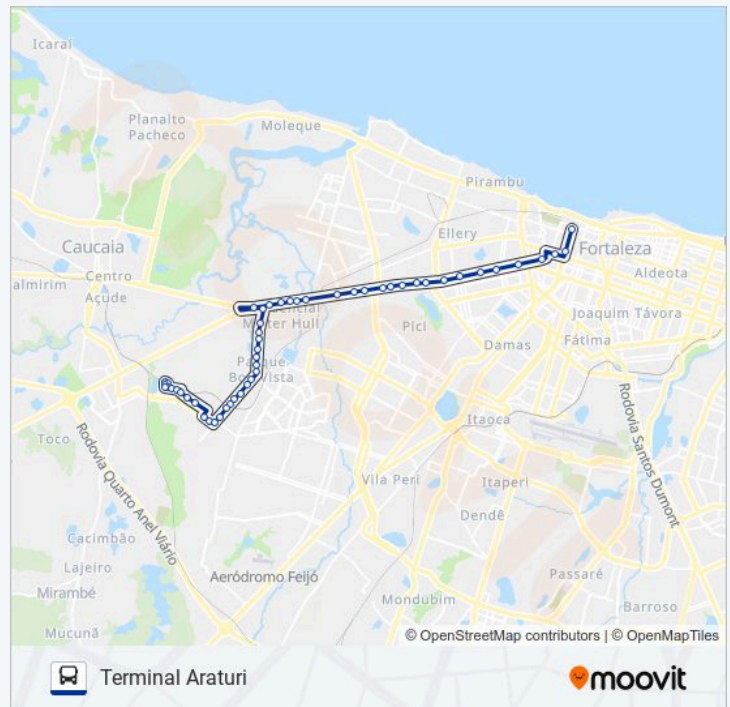

Avenida Mister Hull | Seminário Da Imaculada
Conceição - Antônio Bezerra

Avenida Mister Hull, 5648 - Antônio Bezerra

Avenida Mister Hull | Banco Do Brasil - Tabapuá

Avenida Mister Hull, S/N - Tabapuá

Avenida Mister Hull | Assaí Atacadista - Tabapuá

Avenida Mister Hull | Posto Tabapuá - Tabapuá

Avenida Mister Hull | Passarela Do Tabapuá -
Tabapuá

Rodovia Presidente Juscelino Kubitschek | Lagoa
Do Tabapuá - Tabapuá

Av. Dom Almeida Lustosa, 140 - Parque Albano

Avenida Dom Almeida Lustosa | Empresa Vitória -
Parque Albano

Avenida Dom Almeida Lustosa, 700 - Parque
Albano

Avenida Dom Almeida Lustosa, 860 - Parque
Albano

Avenida Dom Almeida Lustosa, 1194 - Parque
Albano

Duração da viagem: 45 min
Resumo da linha:

Avenida Dom Almeida Lustosa | Eeief 7 De
Setembro - Parque Guadalajara

Avenida Dom Almeida Lustosa, 2684 - Parque
Guadalajara

Avenida Dom Almeida Lustosa, 3000 - Parque
Guadalajara