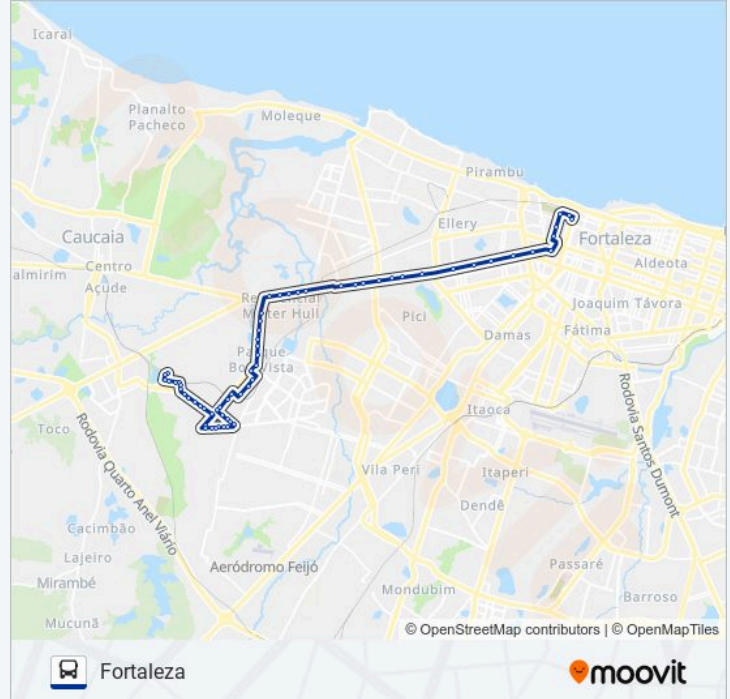

Informações da linha de ônibus 206 ARATURI**Sentido:** Fortaleza**Paradas:** 62**Duração da viagem:** 42 min**Resumo da linha:**

Rua Teodoro De Castro, 2873 - Marechal Rondon

Rua Cruzeiro Velho, 617 - Marechal Rondon

Avenida Dom Almeida Lustosa, 931 - Parque Albano

Avenida Dom Almeida Lustosa, 687 - Parque Albano

Avenida Dom Almeida Lustosa | Empresa Vitória - Parque Albano

Avenida Mister Hull | Passarela Do Tabapuá - Parque Albano

Avenida Mister Hull, 1727 - Parque Das Nações

Avenida Mister Hull | Assaí Atacadista - Parque Das Nações

Avenida Mister Hull, 6755 - Parque Das Nações

Avenida Mister Hull, 6569 - São Miguel

Avenida Mister Hull, 5556 - Antônio Bezerra

Avenida Mister Hull, 5129 - Antônio Bezerra

Avenida Mister Hull, 4873 - Antônio Bezerra

Avenida Mister Hull | Seletivo (Metropolitano) - Antônio Bezerra

Avenida Mister Hull, 4035 - Padre Andrade

Avenida Mister Hull | Colégio Da Polícia Militar Do Ceará - Padre Andrade