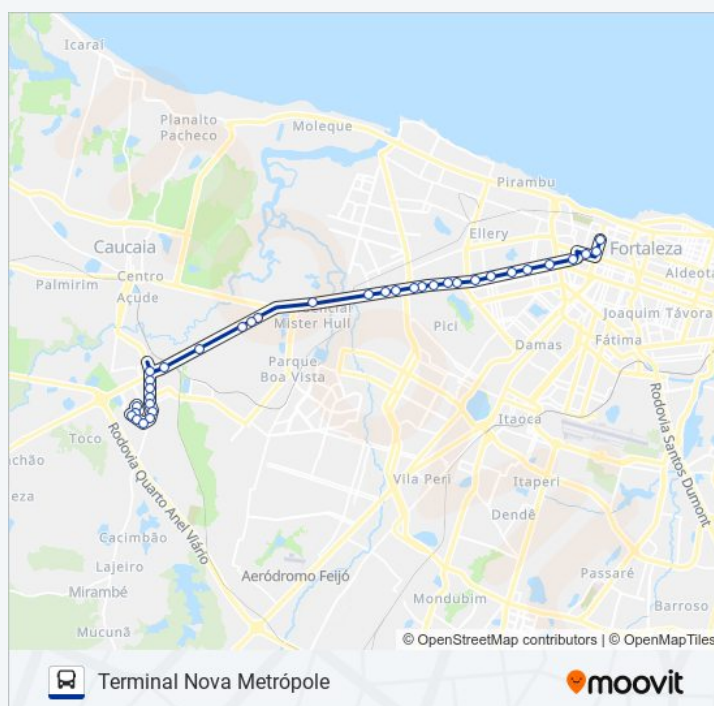

Rua Padre Mororó, 947a - Centro

Rua Padre Mororó | Cemitério São João Batista -
Centro

Rua Castro E Silva, 939 - Centro

Início/Final De Linha | Seletivo Emp. Vitória -
Centro

Sentido: Terminal Nova MetrÓpole

Avenida Mister Hull | Seminário Da Imaculada
Conceição - Antônio Bezerra

Avenida Mister Hull, 5648 - Antônio Bezerra

Avenida Mister Hull | Posto Tabapuá - Tabapuá

Rodovia Juscelino Kubitschek | Bonnameza

Rodovia Juscelino Kubitschek | Vulcanizadora De
Pneus

Horários da linha de ônibus 202 METRÓPOLE 2

Tabela de horários sentido Terminal Nova MetrÓpole

domingo	05:15 - 23:20
segunda-feira	04:40 - 23:59
terça-feira	04:40 - 23:59
quarta-feira	04:40 - 23:59
quinta-feira	04:40 - 23:59
sexta-feira	04:40 - 23:59
sábado	05:15 - 23:20

Informações da linha de ônibus 202 METRÓPOLE 2

Sentido: Terminal Nova MetrÓpole

Paradas: 35

Duração da viagem: 39 min

Resumo da linha:

Rodovia Juscelino Kubitschek | Área Leilões -
Sobradinho

Rodovia Juscelino Kubitschek | Tentáculos
Guindastes - Sobradinho