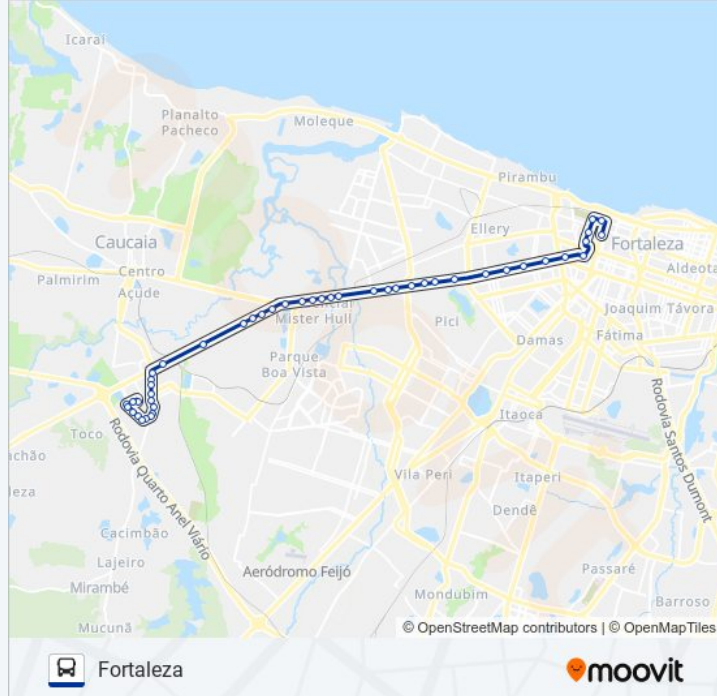

Avenida Mister Hull, 6755 - Parque Das Nações

Avenida Mister Hull, 6569 - São Miguel

Avenida Mister Hull, 5556 - Antônio Bezerra

Avenida Mister Hull, 5129 - Antônio Bezerra

Avenida Mister Hull, 4873 - Antônio Bezerra

Avenida Mister Hull | Seletivo (Metropolitano) -
Antônio Bezerra

Avenida Mister Hull, 4035 - Padre Andrade

Avenida Mister Hull | Colégio Da Polícia Militar Do
Ceará - Padre Andrade

Avenida Mister Hull | Ufc - Campus Do Pici - Pici

Rua Padre Mororó, 947a - Centro

Rua Padre Mororó | Cemitério São João Batista -
Centro

Rua Castro E Silva, 939 - Centro

Início/Final De Linha | Seletivo Emp. Vitória -
Centro

Sentido: Terminal Nova MetrÓpole

35 pontos

[VER OS HORÁRIOS DA LINHA](#)

Início/Final De Linha | Seletivo Emp. Vitória -
Centro

Avenida Imperador | Seletivo (Metropolitano) -
Centro

Avenida Duque De Caxias, 225 - Centro

Avenida Bezerra De Menezes | Seletivo (Linhas
Metropolitanas) - Farias Brito