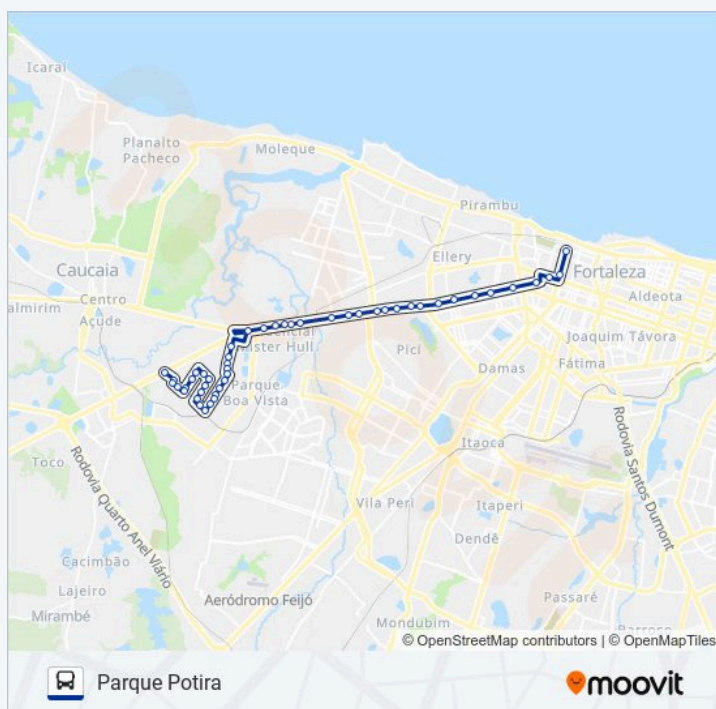

## Horários da linha de ônibus 208 PARQUE POTIRA

Tabela de horários sentido Parque Potira

domingo	05:10 - 23:20
segunda-feira	05:10 - 23:20
terça-feira	05:10 - 23:20
quarta-feira	05:10 - 23:20
quinta-feira	05:10 - 23:20
sexta-feira	05:10 - 23:20
sábado	05:20 - 23:20

## Informações da linha de ônibus 208 PARQUE POTIRA

**Sentido:** Parque Potira

**Paradas:** 48

**Duração da viagem:** 44 min

**Resumo da linha:**

Parque Potira

moovit

Avenida Mister Hull | Assaí Atacadista - Tabapuá

Avenida Mister Hull | Posto Tabapuá - Tabapuá

Avenida Mister Hull | Passarela Do Tabapuá -  
Tabapuá

Rodovia Presidente Juscelino Kubitschek | Lagoa  
Do Tabapuá - Tabapuá

Madeiraira Do Pará - Nova Brasília