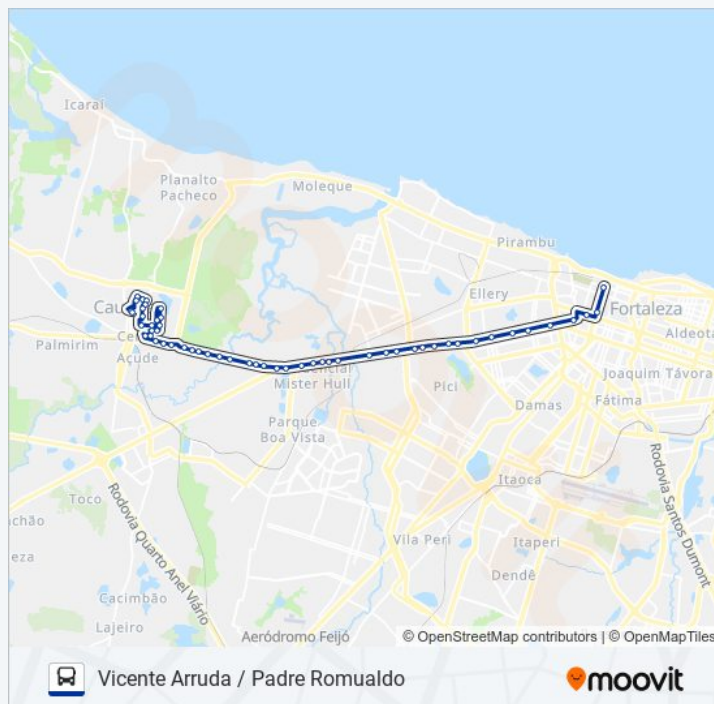

Avenida Mister Hull | Seminário Da Imaculada
Conceição - Antônio Bezerra

Avenida Mister Hull, 5648 - Antônio Bezerra

Avenida Mister Hull | Banco Do Brasil - Tabapuá

Avenida Mister Hull, S/N - Tabapuá

Avenida Mister Hull | Assaí Atacadista - Tabapuá

Avenida Mister Hull | Posto Tabapuá - Tabapuá

Avenida Mister Hull | Passarela Do Tabapuá -
Tabapuá

Rodovia Presidente Juscelino Kubitschek | Lagoa
Do Tabapuá - Tabapuá

Horários da linha de ônibus 102 VICENTE ARRUDA

Tabela de horários sentido Vicente Arruda / Padre Romualdo

domingo	04:45 - 21:45
segunda-feira	05:25 - 22:10
terça-feira	05:25 - 22:10
quarta-feira	05:25 - 22:10
quinta-feira	05:25 - 22:10
sexta-feira	05:25 - 22:10
sábado	04:40 - 20:10

Informações da linha de ônibus 102 VICENTE ARRUDA

Sentido: Vicente Arruda / Padre Romualdo

Paradas: 55

Duração da viagem: 51 min

Resumo da linha:

Avenida Coronel Correia, 8260 - Tabapuá

Avenida Coronel Correia | Ultragaz - Tabapuá