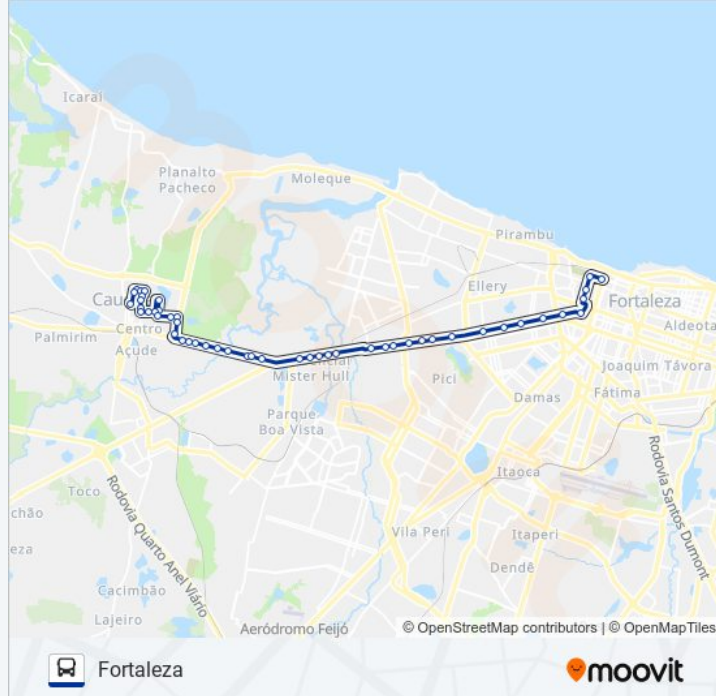

Avenida Mister Hull, 6755 - Parque Das Nações

Avenida Mister Hull, 6569 - São Miguel

Avenida Mister Hull, 5556 - Antônio Bezerra

Avenida Mister Hull, 5129 - Antônio Bezerra

Avenida Mister Hull, 4873 - Antônio Bezerra

Avenida Mister Hull | Seletivo (Metropolitano) - Antônio Bezerra

Avenida Mister Hull, 4035 - Padre Andrade

Avenida Mister Hull | Colégio Da Polícia Militar Do Ceará - Padre Andrade

Avenida Mister Hull | Ufc - Campus Do Pici - Pici

Rua Padre Mororó, 947a - Centro

Rua Padre Mororó | Cemitério São João Batista - Centro

Início/Final De Linha | Seletivo Emp. Vitória -
Centro

Sentido: Vicente Arruda / Padre Romualdo

55 pontos

[VER OS HORÁRIOS DA LINHA](#)

Início/Final De Linha | Seletivo Emp. Vitória -
Centro

Avenida Imperador | Seletivo (Metropolitano) -
Centro

Avenida Duque De Caxias, 225 - Centro

Avenida Bezerra De Menezes | Seletivo (Linhas
Metropolitanas) - Farias Brito