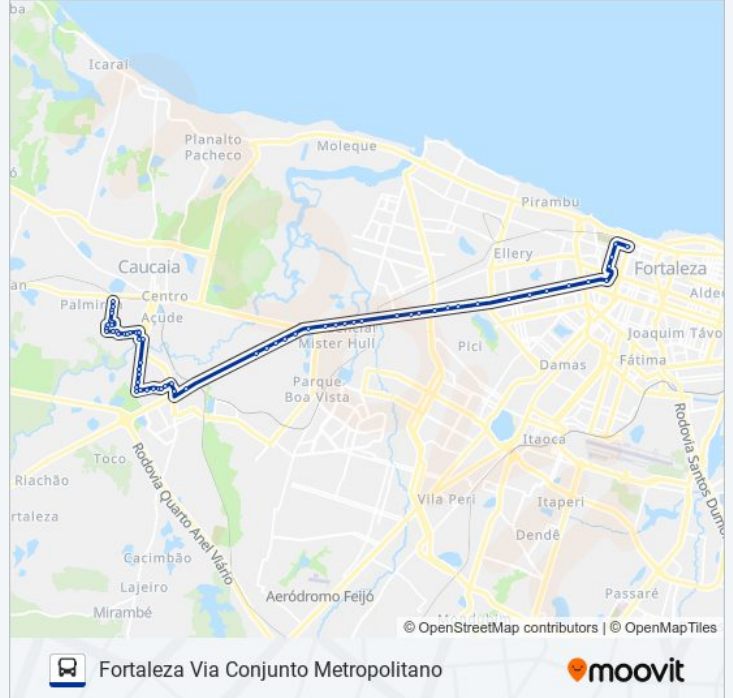

Avenida Da Integração, 540 - Conjunto
Metropolitano

Avenida Da Integração, 2500 - Conjunto
Metropolitano

Rodovia Juscelino Kubitschek | Saída 9 --
Arianópolis

Rodovia Presidente Juscelino Kubitschek, Sn -
Parque Potira

Rodovia Presidente Juscelino Kubitschek, 2919 -
Nova Brasília

Rodovia Presidente Juscelino Kubitschek, 1951-
2215

Rodovia Presidente Juscelino Kubitschek|
Informa Cidadão

Rodovia Presidente Juscelino Kubitschek, 1114 -
Nova Brasília

Rodovia Presidente Juscelino Kubitschek | Lagoa
Do Tabapuá - Tabapuá Brasília II

Avenida Mister Hull | Passarela Do Tabapuá -
Parque Albano

Avenida Mister Hull, 1727 - Parque Das Nações

Avenida Mister Hull | Assaí Atacadista - Parque
Das Nações