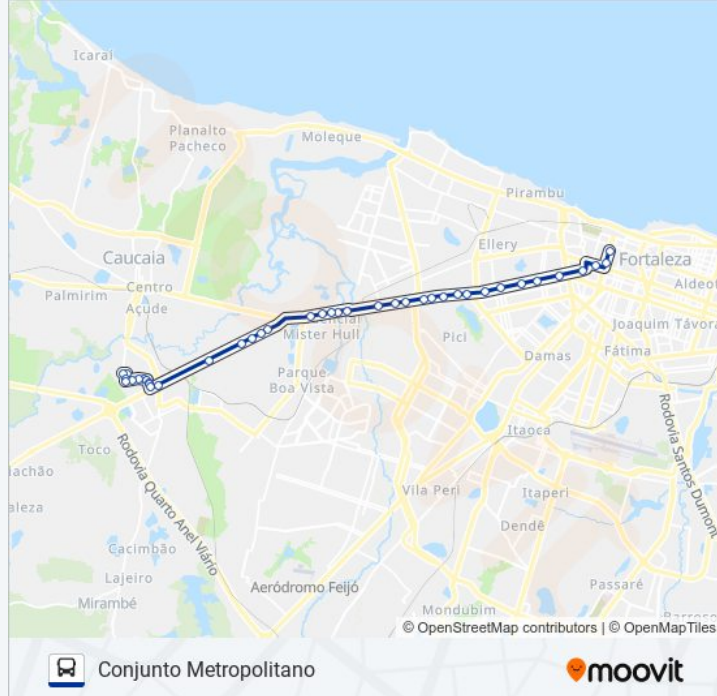

Avenida Mister Hull, S/N - Tabapuá

Avenida Mister Hull | Assaí Atacadista - Tabapuá

Avenida Mister Hull | Posto Tabapuá - Tabapuá

Avenida Mister Hull | Passarela Do Tabapuá -
Tabapuá

Rodovia Juscelino Kubitschek | Bonnameza

Rodovia Juscelino Kubitschek | Vulcanizadora De
Pneus

Rodovia Juscelino Kubitschek | Área Leilões -
Sobradinho

Rodovia Juscelino Kubitschek, 2366 - Vila Volta
Do Silva

Rodovia Juscelino Kubitschek | Tentaculos
Guindastes - Sobradinho

Rua Edmundo Rodrigues, 28 - Conjunto
Metropolitano

Rua Joao Bezerra, 1325

Rua Alvaro Bezerra, 1280 - Conjunto
Metropolitano

Rua Ana Magalhães, 1908 - Conjunto
Metropolitano

Rua Marcos Couto Bezerra, 48 - Conjunto
Metropolitano

Rua Marcos Couto Bezerra, 1378 - Conjunto
Metropolitano

Rua Marcos Couto Bezerra , 1758 - Conjunto
Metropolitano

Rua Marcos Couto Bezerra, 1011 - Conjunto
Metropolitano

Rua Marcos Couto Bezerra, 2112 - Conjunto
Metropolitano

Rua Madá, 262 - Conjunto Metropolitano

Rua Madá, 831 - Conjunto Metropolitano

Início/Final De Linha (332) | Seletivo (20348) -
Conjunto Metropolitano

Sentido: Fortaleza

41 pontos

[VER OS HORÁRIOS DA LINHA](#)

**Horários da linha de ônibus 203 CONJUNTO
METROPOLITANO**

Tabela de horários sentido Fortaleza

domingo

Fora de Operação