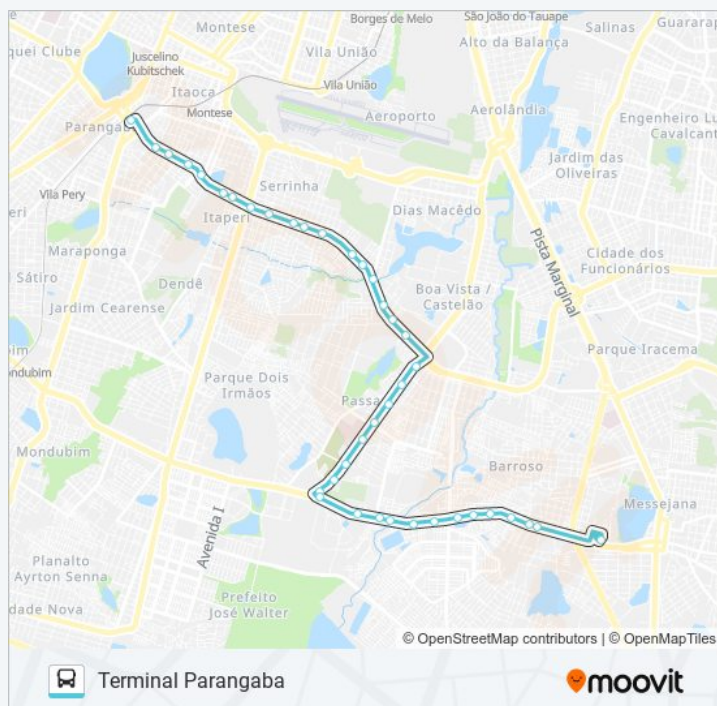

Avenida Doutor Silas Munguba, 1476 - Itaperi

Avenida Doutor Silas Munguba | Uece - Campus Do Itaperi - Itaperi

Avenida Doutor Silas Munguba | Seletivo (Sentido Leste) - Itaperi

Avenida Doutor Silas Munguba, 3206-3252 - Itaperi

Avenida Juscelino Kubitschek | Eefm Deputado Paulino Rocha - Passaré

Avenida Doutor Silas Munguba, 3134 - Boa Vista

Avenida Doutor Silas Munguba, 5697 - Boa Vista

Avenida Doutor Silas Munguba | Super Lagoa - Boa Vista

Avenida Doutor Silas Munguba, 4997 - Dias Macedo

Avenida Doutor Silas Munguba, 4813 - Serrinha

Avenida Doutor Silas Munguba | Super Do Povo - Serrinha

segunda-feira

04:44 - 23:00

terça-feira

04:44 - 23:00

quarta-feira

### Informações da linha de ônibus 328 MESSEJANA / CASTELÃO / PARANGABA

**Sentido:** Terminal Parangaba

**Paradas:** 39

**Duração da viagem:** 34 min

**Resumo da linha:**

Avenida Doutor Silas Munguba | Instituto Moreira  
De Sousa - Serrinha