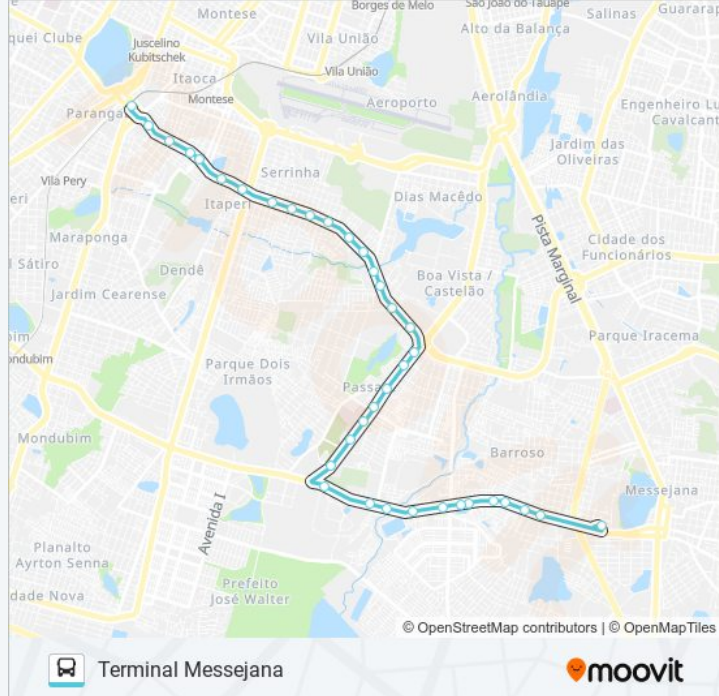

Av. Juscelino Kubitschek | Hospital Sarah - Passaré

Avenida Presidente Juscelino Kubitschek, 789 - Passaré

Avenida Juscelino Kubitschek, 5800 - Passaré

Avenida Presidente Costa E Silva | Chesf - Prefeito José Walter

Avenida Presidente Costa E Silva, S/N - Prefeito José Walter

Avenida Presidente Costa E Silva, S/N - Prefeito José Walter

Avenida Presidente Costa E Silva, S/N - Jangurussu

Avenida Presidente Costa E Silva, S/N - Jangurussu

Avenida Jornalista Tomaz Coelho, S/N - Jangurussu

Avenida Jornalista Tomaz Coelho, S/N - Jangurussu

Avenida Jornalista Tomaz Coelho, 2235 - Jangurussu

Avenida Jornalista Tomaz Coelho | Areninha - Jangurussu

Avenida Jornalista Tomaz Coelho, S/N - Jangurussu

Avenida Jornalista Tomaz Coelho | Center Box - Jangurussu

Terminal Messejana

**Sentido: Terminal Parangaba**

39 pontos

[VER OS HORÁRIOS DA LINHA](#)

Terminal Messejana