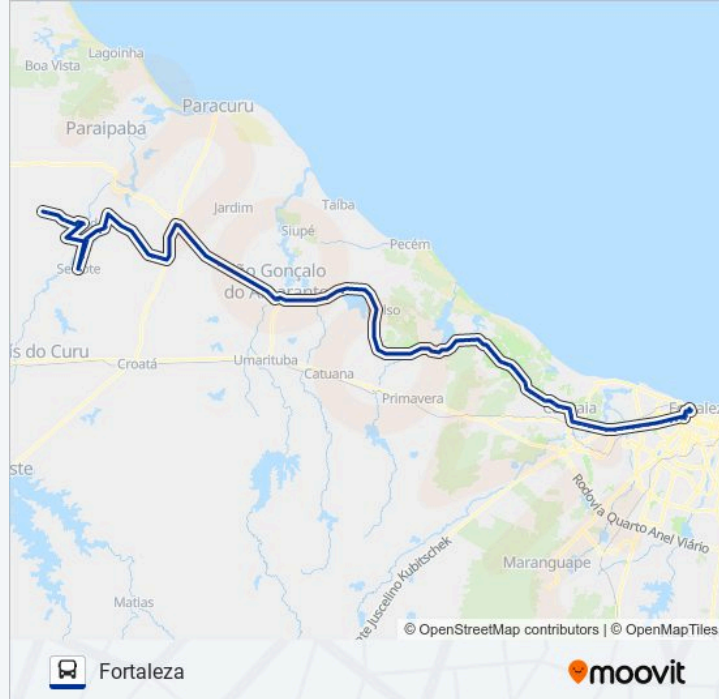

Ce-085 | Posto Garrote - Garrote

Ce-085 | Entrada Pajuçara - Garrote

Ce-085 | Entrada Tabuba | Palmeiras - Garrote

Ce-085 | Cemitério Do Carangueijo - Garrote

Ce-085 | Loteamento Garrote Village Do Cipó - Garrote

Ce-085 | Memorial Sol Poente - Garrote

Ce-085 | Posto Rede Ceará - Garrote

Ce-085 | Retorno Do Cipó - Garrote

Ce-085 | Bom Jesus Laticínios - Bom Jesus

Ce-085, 2642 - Bom Jesus

Ce-085, Sn - Bom Jesus

Ce-085 | Arquivo Municipal De Caucaia - Itapuan

Ce-085, 179 - Itapuan

Ce-085, 51 - Itapuan

Ce-085 | Posto Estruturante - Grilo

Rua Juaci Sampaio Pontes, 174 - Grilo

Rua Juaci Sampaio Pontes, 866 - Grilo

Rua Florêncio Matias, 279 - Grilo

Rua Juaci Sampaio Pontes, 798 - Grilo