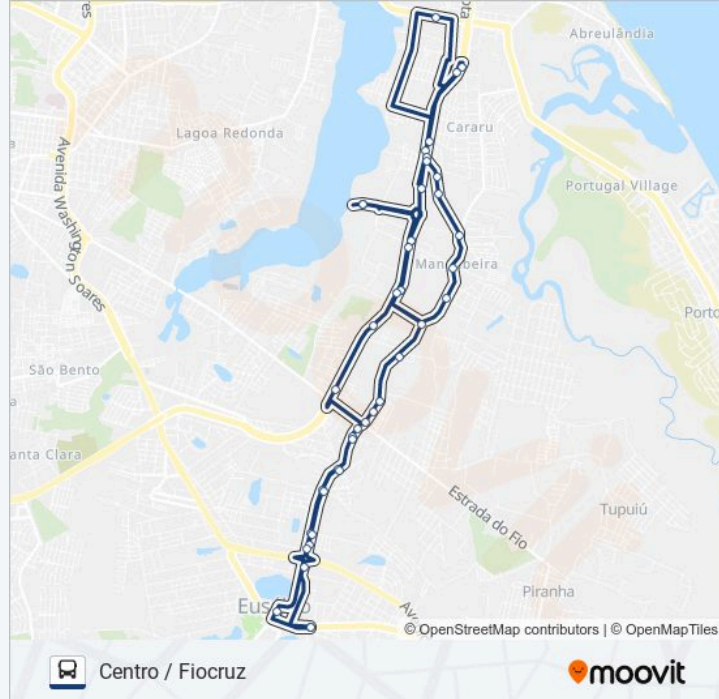

Rodovia Ce-010, S/N - Eusébio

Rodovia Ce-010, S/N - Eusébio

Avenida Manoel Mavignier, S/N - Precabura

Rodovia Ce-010, S/N - Eusébio

Rua Maria Flor, 1415 - Precabura

Avenida Luís Pio, 1033 - Precabura

Rua Luis Pio, 231 - Precabura

Rua Coronel Edinaldo Weine, 3201 - Mangabeira

Rua Coronel Edinaldo Weyne, S/N - Mangabeira

Avenida Coronel Edynardo Weyne, 1904 - Mangabeira

Rodovia Ce-010, S/N - Eusébio

Rodovia Ce-010, S/N - Eusébio

Rua Sem Nome | Fundação Oswaldo Cruz

Rodovia Ce-010, S/N - Eusébio

Rodovia Ce-010, S/N - Eusébio

Rodovia Ce-010, S/N - Eusébio

Rodovia Ce-010, S/N - Eusébio

Rua Santa Cecília, S/N - Eusébio

Rua Santa Cecília, S/N - Eusébio

Rua Santa Cecília | Condomínio Villa Umbria - Eusébio

Rua Santa Cecília, 2031 - Recanto Do Eusébio

Rua Santa Cecília, 1378 - Pires Façanha

Rua Santa Cecília | Residencial Victor I - Eusébio

Avenida Parnamirim | Igreja Matriz - Centro

Avenida Eusébio De Queiroz | Mercado Municipal - Centro

Os horários e os mapas do itinerário da linha de ônibus 50 CENTRO / FIOCRUZ estão disponíveis, no formato PDF offline, no site: moovitapp.com. Use o Moovit App e viaje de transporte público por Fortaleza e Região! Com o Moovit você poderá ver os horários em tempo real dos ônibus, trem e metrô, e receber direções passo a passo durante todo o percurso!