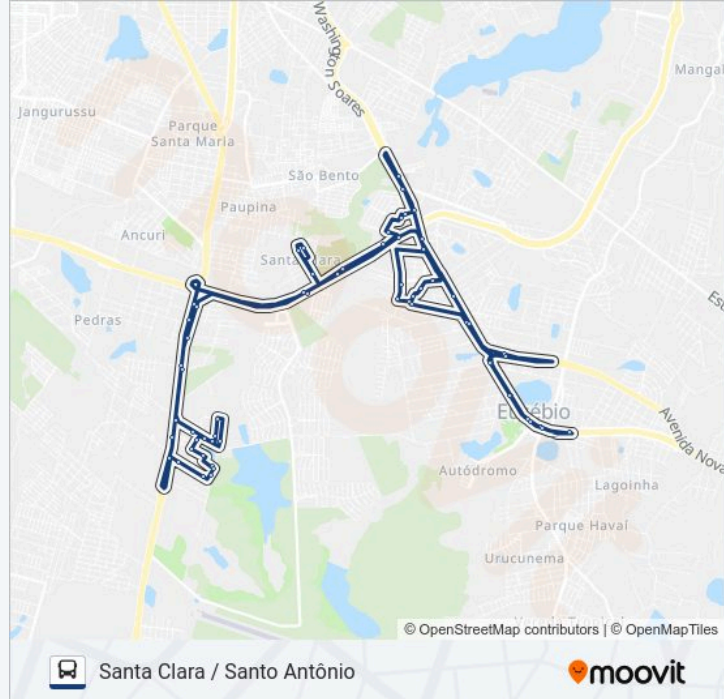

Rodovia Br-116 | Eletra - Itaitinga

Rodovia Br-116 | Matos - Itaitinga

Rua Boa Esperança, 115 - Santo Antônio

Rua Boa Esperança, 141 - Santo Antônio

Rua Luzardo Viêira, 304 - Santo Antônio

Rua Francisco Carneiro|Praça - Santo Antônio

Rua Francisco Carneiro|Campo De Futebol Pedro Paulo Amaral - Santo Antônio

Rua Francisca Martins, 100 - Santo Antônio

Rua Francisca Martins, 308 - Santo Antônio

Rua Francisco Martins, 387 - Santo Antônio

Rua Domingos Sávio, 430 - Santo Antônio

Rua Domingos Sávio, 536 - Eusébio

Rua Nova Itália| Posto De Saúde - Santo Antônio

Avenida Nova Assunção, S/N - Eusébio

Avenida Nova Assunção, 97 - Parque Santo Antônio

Rua Domingos Sávio, 536 - Eusébio

Rua Domingos Sávio, 430 - Santo Antônio

Rua Domingos Sávio|Praça - Santo Antônio

Início/Final De Linha (Rota 49) - Eusébio

Rodovia Br-116 | Imperial - Paupina

Rodovia Br-116, S/N - Paupina