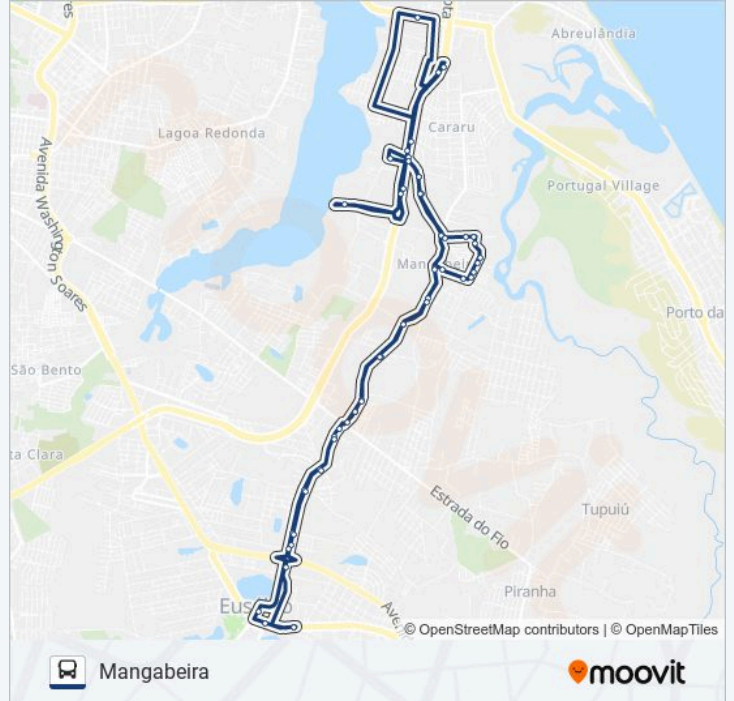

Rua Dos Compadres, S/N - Mangabeira
Rua Dos Compadres, S/N - Mangabeira
Rua Dos Compadres, S/N - Mangabeira
Rua Ramiro Abreu, S/N - Mangabeira
Rua Ramiro Abreu, S/N - Mangabeira
Rua Ramiro Abreu, S/N - Mangabeira
Rua Coronel Edinaldo Weine, 3244 - Mangabeira
Rua Luis Pio, 231 - Precabura
Rua Taísa Floriano, 139 - Precabura
Rodovia Ce-010, S/N - Eusébio
Rodovia Ce-010, S/N - Eusébio
Rodovia Ce-010, S/N - Eusébio
Rodovia Ce-010, S/N - Eusébio
Avenida Manoel Mavignier, S/N - Precabura
Rodovia Ce-010, S/N - Eusébio
Rua Bismark Sá | Capela De São José - Precabura
Rodovia Ce-010, S/N - Eusébio
Rua Sem Nome | Fundação Oswaldo Cruz
Rodovia Ce-010, S/N - Eusébio
Rua Maria Flor, 1415 - Precabura
Avenida Luís Pio, 1033 - Precabura
Rua Luis Pio, 231 - Precabura
Rua Coronel Edinaldo Weine, 3201 - Mangabeira
Rua Coronel Edinaldo Weyne, S/N - Mangabeira
Avenida Coronel Edynardo Weyne, 1904 - Mangabeira
Rua Coronel Edinaldo Weine, 1759 - Mangabeira
Rua Coronel Ednardo Weyne, S/N - Eusébio
Rua Coronel Edinaldo Weine, 430 - Timbu
Rua Coronel Edinaldo Weine, 301 - Timbu
Rua Santa Cecília, S/N - Eusébio
Rua Santa Cecília, S/N - Eusébio