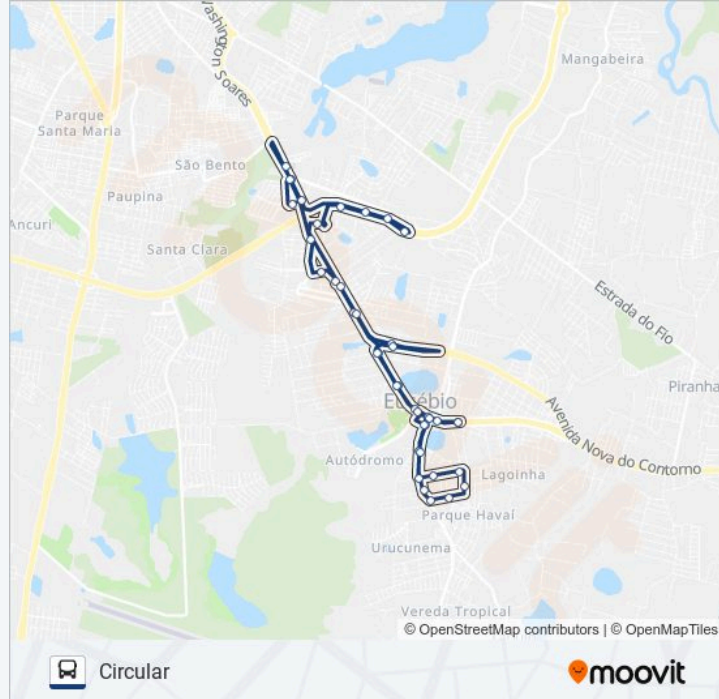

**Sentido: Circular**

40 pontos

[VER OS HORÁRIOS DA LINHA](#)

Terminal Mercado Central

Avenida Eusébio De Queiroz | Seletivo True - Centro

Avenida Eusébio De Queiroz, 4379 - Eusébio

Avenida Coronel Cícero De Sá | Macavi - Eusébio

Rodovia Ce-040, S/N - Eusébio

Avenida Dos Jardins | Seletivo True - Coaçu

Rodovia Ce-040 | Farias Brito Júnior - Eusébio

Avenida Maria Amorim | Shopping Eusébio -  
Tamandatuba

Rodovia Ce-040 | Shopping Eusébio - Eusébio

Rodovia Ce-040, S/N - Eusébio

Avenida Eusébio De Queiroz | Neobpo - Pedra

Avenida Eusébio De Queiroz, S/N - Eusébio

Avenida Eusébio De Queiroz | Fórum  
Desembargador Carlos Facundo - Eusébio

Avenida Eusébio De Queiroz | Praça 23 De Junho -  
Eusébio

Terminal Mercado Central

Os horários e os mapas do itinerário da linha de ônibus 53 CENTRO / CE040 / SHOPPING (VIA CENTRO DE REABILITAÇÃO) estão disponíveis, no formato PDF offline, no site: [moovitapp.com](https://moovitapp.com). Use o Moovit App e viaje de transporte público por Fortaleza e Região! Com o Moovit você poderá ver os horários em tempo real dos ônibus, trem e metrô, e receber direções passo a passo durante todo o percurso!