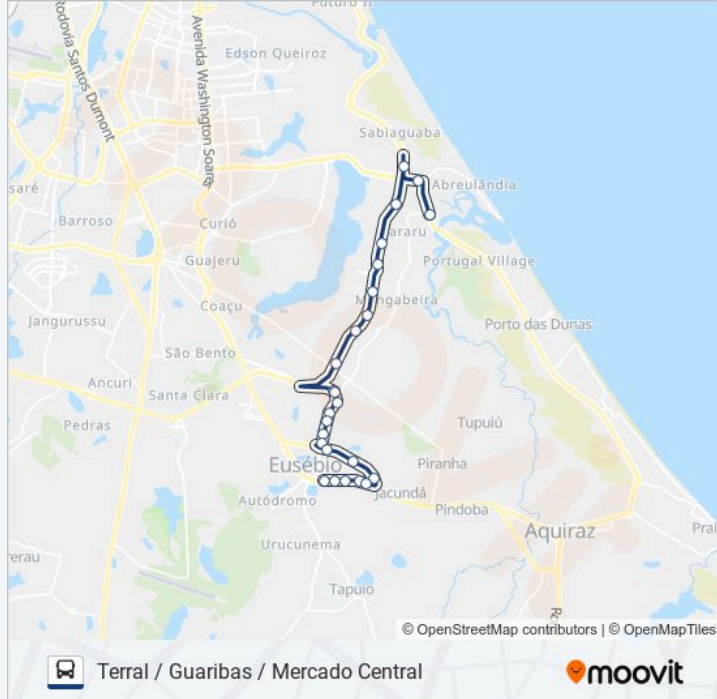

Rua Olho D'Água, S/N - Eusébio

Rua Olho D'Água, 1640 - Olho D'Água

Rua Olho D'Água, S/N - Eusébio

Rua Manoel Felipe Da Silva, 331 - Olho D'Água

Rua Brigadeiro Holanda 716

Rua Manoel Felipe Da Silva, 1086 - Tiver Park

### Sentido: Terral / Guaribas / Mercado Central

25 pontos

[VER OS HORÁRIOS DA LINHA](#)

Avenida Litorânea | Alphamall - Cararu

Avenida Manoel Mavignier, S/N - Cararu

Rodovia Deputado Joaquim Noronha Mota, 1000 - Sabiaguaba

### Informações da linha de ônibus 54 RIVER PARK / ALPHAVILLE / TERRAL / VIA GUARIBAS

**Sentido:** Terral / Guaribas / Mercado Central

**Paradas:** 25

**Duração da viagem:** 33 min

**Resumo da linha:**

Avenida Eusébio De Queiroz | Jb Material De Construção - Centro

Avenida Eusébio De Queiroz, S/N - Centro

Avenida Eusébio De Queiroz | Comando De Policiamento Metropolitano - Centro

Novos E Seminovos - Centro

Terminal Mercado Central

Os horários e os mapas do itinerário da linha de ônibus 54 RIVER PARK / ALPHAVILLE / TERRAL / VIA GUARIBAS estão disponíveis, no formato PDF offline, no site: [moovitapp.com](https://moovitapp.com). Use o Moovit App e viaje de transporte público por Fortaleza e Região! Com o Moovit você poderá ver os horários em tempo real dos ônibus, trem e metrô, e receber direções passo a passo durante todo o percurso!