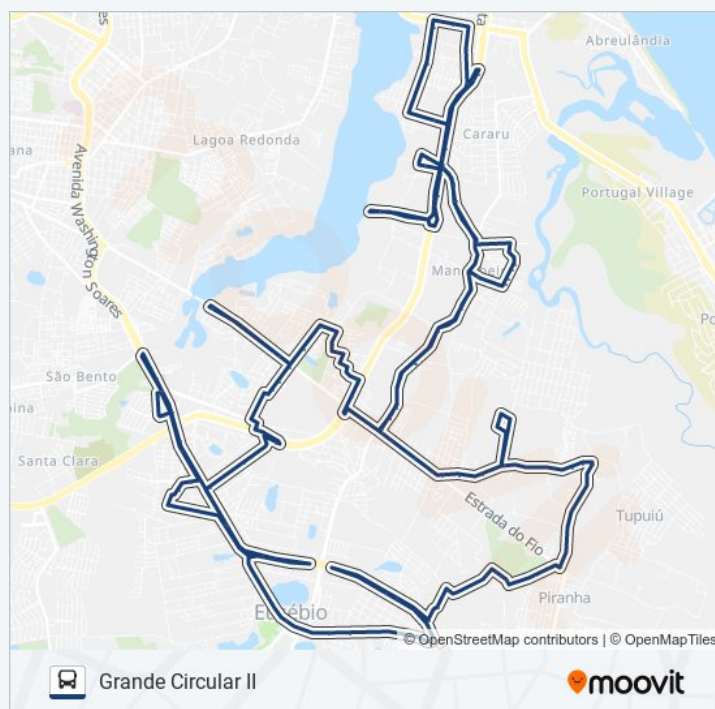

Rodovia Deputado Joaquim Noronha Mota | Praça Do Coaçu - Coaçu

Rua Nossa Senhora De Fátima|Praça - Coaçu

Rua Dos Curiós, 452 - Coaçu

Rua Do Cruzeiro, 1058 - Coaçu

Rua Do Cruzeiro, 84 - Coaçu

Rua Do Cruzeiro, 700 - Coaçu

Estrada Do Fio, 1543 - Coaçu

quinta-feira 06:00 - 23:55

sexta-feira 06:00 - 23:55

sábado 19:30 - 23:55

### Informações da linha de ônibus 46 GRANDE CIRCULAR

**Sentido:** Grande Circular II

**Paradas:** 116

**Duração da viagem:** 117 min

**Resumo da linha:**

Estrada Do Fio, 282

Estrada Do Fio|Posto Shell - Coaçu

Estrada Do Fio, 1732 - Parque Sol Nascente

Rua Do Cruzeiro, 21 - Encantada

Rua Do Cruzeiro, 40

Rua São Mateus, 643

Rua São José, 3125

Rua José Nunes De Melo, 521- Eusébio

Rua Francisco Trajano De Abreu, 301 - Eusébio