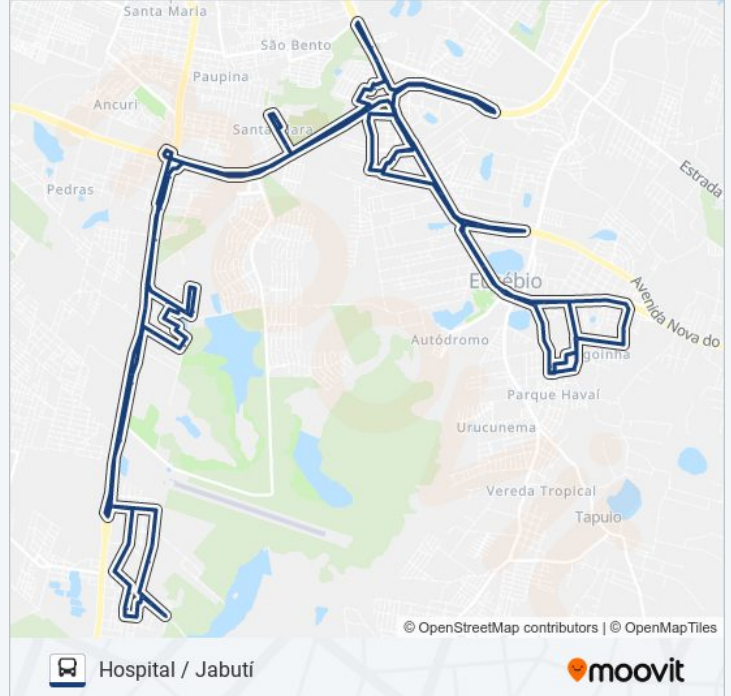

Avenida Beira Rio, 157 - Santa Clara

Rodovia 4° Anel Viario De Fortaleza | Terrazo  
Shopping - Eusébio

Rua Rufino Ferreira Silva | 3 Corações - Santa  
Clara

Rua Francisco Claudio P Sousa, 37 - Santa Clara

Rua Rufino Ferreira Silva | 3 Corações - Santa  
Clara

Rodovia Br-116 | Normaç - Pedras

Rodovia Br-116 | Posto São Cristóvão - Pedras

Rodovia Br-116 | Eletra - Itaitinga

Rodovia Br-116, S/N - Itaitinga

Rodovia Br-116 | M Dias Branco - Itaitinga

Rua Raul Taváres|Praça - Jabuti II

Rua Dos Morais|Harten Química - Jabuti II

Rua Dos Morais | Cras Jabuti - Eusébio

Rua Dos Morais, 550b - Jabuti II

Rua Eduardo Sá|Carrocerias Vicunha - Jabuti II

Rua Dos Morais|E.E.F Raul Tavares Cavalcante li-  
Jabuti II

Rua Lourival Sáles, 700 - Jabuti II

Rua Lourival Sáles, 906

Rua Lourival Sáles, 99 - Jabuti II

Rua José Domingos De Oliveira, 642 - Jabuti II

Rua Lourival Sáles, 99 - Jabuti II

Rua Lourival Sáles, 906

Rua Lourival Sáles, 700 - Jabuti II