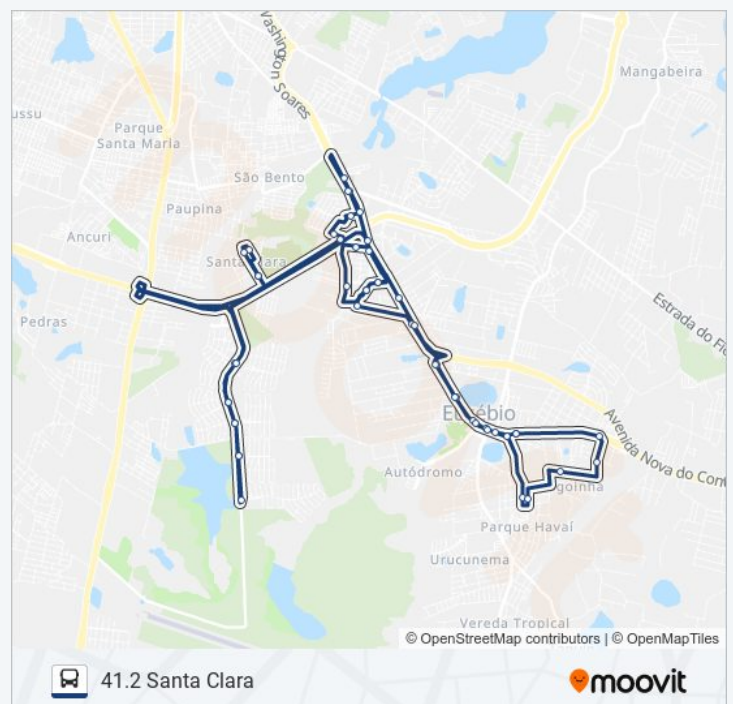

## Informações da linha de ônibus 41 CIRCULAR CENTRAL

**Sentido:** 41.2 Santa Clara

**Paradas:** 49

**Duração da viagem:** 59 min

**Resumo da linha:**

Clara

Avenida Atlântica | Alphaville Ceará 1 - Eusébio

Avenida Atlântica | Alphaville Ceará 2 - Eusébio