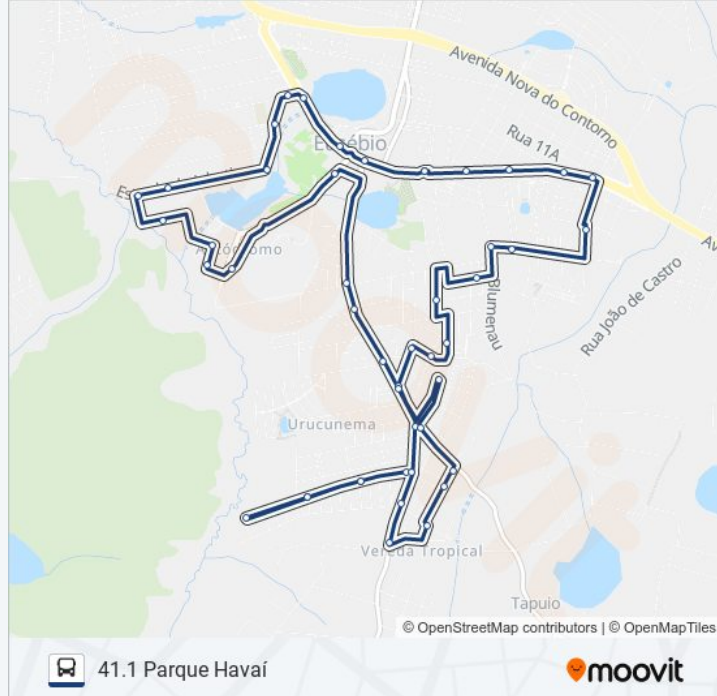

Rua Guaramirim| Praça Da Lagoinha - Lagoinha

Rua Caramuru, 140 - Lagoinha

Avenida Eusébio De Queiroz | Jb Material De Construção - Centro

Avenida Eusébio De Queiroz, S/N - Centro

Avenida Eusébio De Queiroz | Comando De Policiamento Metropolitano - Centro

Novos E Seminovos - Centro

Terminal Mercado Central

## Sentido: 41.2 Santa Clara

49 pontos

[VER OS HORÁRIOS DA LINHA](#)

Terminal Mercado Central

Avenida Eusébio De Queiroz | Seletivo True - Centro

Avenida Eusébio De Queiroz, 4379 - Eusébio

Avenida Eusébio De Queiroz | Shopping Boulevard - Centro