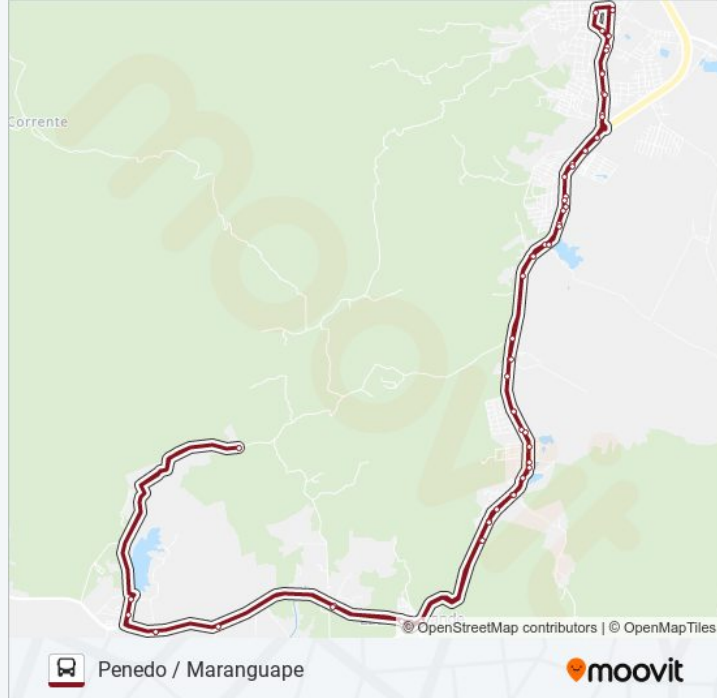

Ce-065 | Igreja - Tabatinga

Ce-065 | Praça - Sapupara

Ce-065 | Eem Luiz Girão - Sapupara

Ce-065 | Praça - Sapupara

Ce-065 | Posto Tabatinga - Tabatinga

Ce-065 | Igreja Católica - Urucará

Avenida Doutor Stenio Gomes | Cialne - Urucará

Ce-065, 1017 - Novo Parque Iracema

Avenida Joaquim Lopes De Abreu, 612 - Novo Parque Iracema

Avenida Joaquim Lopes De Abreu, 2629 - Novo Parque Iracema

Avenida Joaquim Lopes De Abreu, 835 - Novo Parque Iracema

Avenida Joaquim Lopes De Abreu, 342 - Novo Parque Iracema

Avenida Joaquim Lopes De Abreu, 2230 - Novo Parque Iracema

Avenida Joaquim Lopes De Abreu, 442 - Novo Parque Iracema

Avenida Doutor Stenio Gomes, 1370 - Parque Iracema