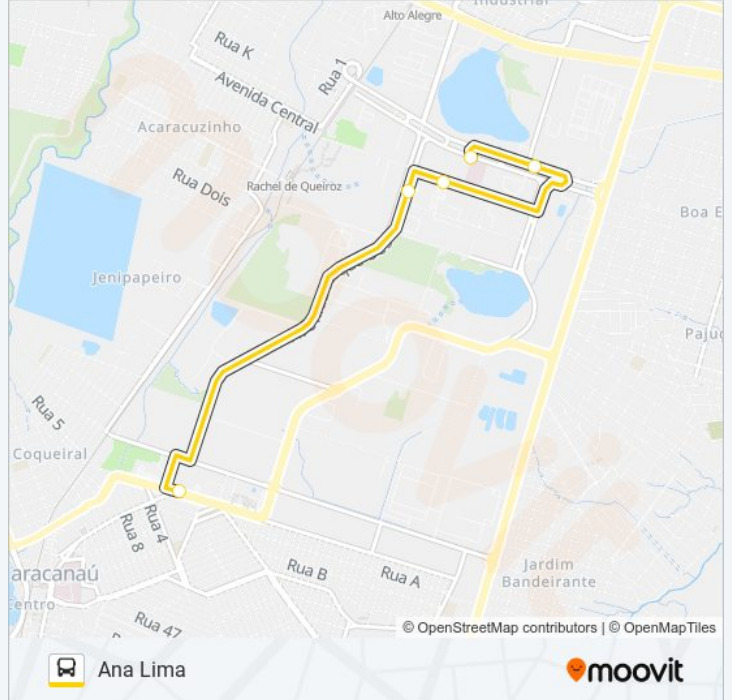

Sentido: Ana Lima

5 pontos

[VER OS HORÁRIOS DA LINHA](#)

Avenida Contorno Norte | Terminal Provisório -
Distrito Industrial I

Avenida Pelágio De Oliveira Brandão, 2932 -
Distrito Industrial I

Avenida Parque Comercial, 684 - Distrito
Industrial I

Avenida De Contorno, 587 - Distrito Industrial I

Avenida De Contorno | Hospital Ana Lima - Distrito
Industrial I

Horários da linha de ônibus 016 ANA LIMA / IFCE

Tabela de horários sentido Ana Lima

domingo	05:30 - 17:50
segunda-feira	05:20 - 22:00
terça-feira	05:20 - 22:00
quarta-feira	05:20 - 22:00
quinta-feira	05:20 - 22:00
sexta-feira	05:20 - 22:00
sábado	05:30 - 22:00

Informações da linha de ônibus 016 ANA LIMA / IFCE**Sentido:** Ana Lima**Paradas:** 5**Duração da viagem:** 6 min**Resumo da linha:**

Sentido: Terminal de Integração

7 pontos

[VER OS HORÁRIOS DA LINHA](#)

Avenida De Contorno | Hospital Ana Lima - Distrito Industrial I

Avenida De Contorno, 1569 - Distrito Industrial I

Avenida Parque Comercial, 603 - Distrito Industrial I

Avenida Parque Central | Ifce - Distrito Industrial