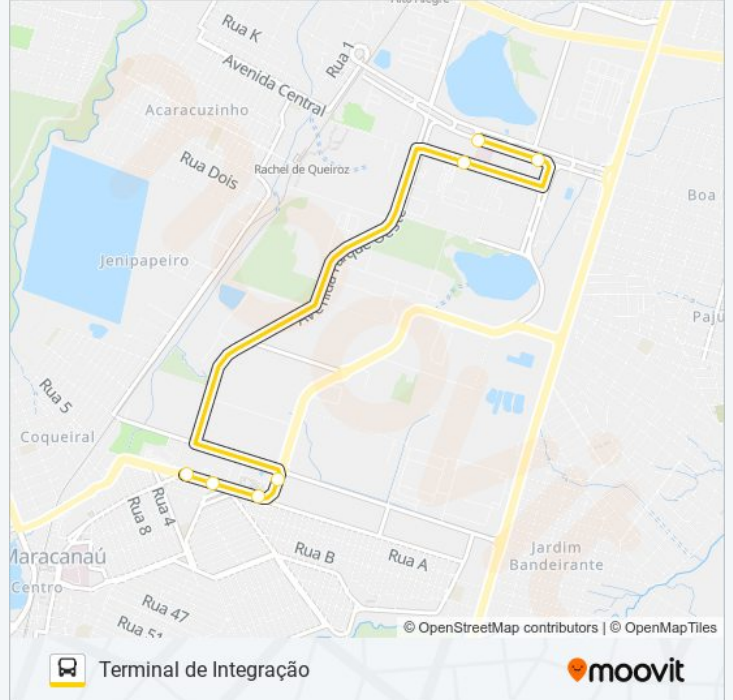

Sentido: Ana Lima

5 pontos

[VER OS HORÁRIOS DA LINHA](#)

Avenida Contorno Norte | Terminal Provisório -
Distrito Industrial I

Avenida Pelágio De Oliveira Brandão, 2932 -
Distrito Industrial I

Avenida Parque Comercial, 684 - Distrito
Industrial I

Avenida De Contorno, 587 - Distrito Industrial I

Avenida De Contorno | Hospital Ana Lima - Distrito
Industrial I

Horários da linha de ônibus 016 ANA LIMA / IFCE

Tabela de horários sentido Ana Lima

domingo	05:30 - 17:50
segunda-feira	05:20 - 22:00
terça-feira	05:20 - 22:00
quarta-feira	05:20 - 22:00
quinta-feira	05:20 - 22:00
sexta-feira	05:20 - 22:00
sábado	05:30 - 22:00

Avenida Contorno Norte | Ifce Maracanaú - Distrito Industrial I

Avenida Contorno Norte, 210 - Distrito Industrial I

Avenida Contorno Norte | Terminal Provisório - Distrito Industrial I

Horários da linha de ônibus 016 ANA LIMA / IFCE

Informações da linha de ônibus 016 ANA LIMA / IFCE

Sentido: Terminal de Integração

Paradas: 7

Duração da viagem: 12 min

Resumo da linha:

Os horários e os mapas do itinerário da linha de ônibus 016 ANA LIMA / IFCE estão disponíveis, no formato PDF offline, no site: moovitapp.com. Use o [Moovit App](#) e viaje de transporte público por Fortaleza e Região! Com o Moovit você poderá ver os horários em tempo real dos ônibus, trem e metrô, e receber direções passo a passo durante todo o percurso!