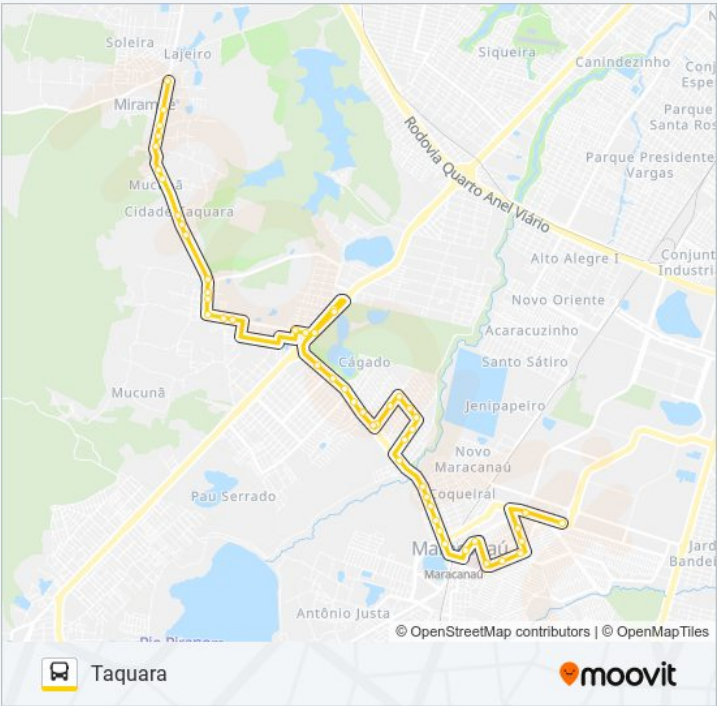

Avenida Padre José Holanda Do Vale, 64 - Piratininga

Rua Capitão Valdemar De Lima | Praça Da Estação - Centro

Rua João Alencar, 92 - Centro

Avenida V | North Shopping Maracanaú - Centro

Avenida V | Ponto Shopping - Jereissati I

Sentido: Taquara

50 pontos

[VER OS HORÁRIOS DA LINHA](#)

- Avenida Contorno Norte | Ifce Maracanaú - Distrito Industrial I
- Avenida Contorno Norte | Terminal Provisório - Distrito Industrial I
- Avenida III | Bombeiros - Jereissati I
- Avenida Iii, 486 - Jereissati I
- Avenida V, 69 - Jereissati I
- Avenida V, 285 - Jereissati I
- Rua Dezesseis, 281 - Centro
- Rua Dezenove | Prato Popular - Centro
- Rua Capitão Valdemar De Lima, 40 - Centro
- Av. Pe. José Holanda Do Vale | Emef Instituto São José - Piratininga
- Avenida Padre José Holanda Do Vale, 1922 - Piratininga
- Avenida Padre José Holanda Do Vale, 1751 - Piratininga
- Avenida Padre José Holanda Do Vale, 1561 - Piratininga
- Avenida Padre José Holanda Do Vale, 1421 - Piratininga
- Avenida Padre José Holanda Do Vale, 1245 - Piratininga
- Avenida Padre José Holanda Do Vale, 951 - Cj. Maracanzinho
- Rua Três, 450 - Residencial
- Rua Três, 591 - Residencial
- Rua Quatorze, 1355 - Residencial
- Rua Quatorze, 1446 - Residencial
- Rua Quatorze, 1588 - Residencial
- Rua Um, 54 - Residencial
- Rua Um | Igreja Nova Vida - Residencial
- Avenida Padre José Holanda Do Vale, 667 - Residencial

Horários da linha de ônibus 002 LINHA VERDE

Tabela de horários sentido Taquara

domingo	06:00 - 22:10
segunda-feira	05:40 - 22:10
terça-feira	05:40 - 22:10
quarta-feira	05:40 - 22:10
quinta-feira	05:40 - 22:10
sexta-feira	05:40 - 22:10
sábado	06:00 - 22:10

Informações da linha de ônibus 002 LINHA VERDE

Sentido: Taquara

Paradas: 50

Duração da viagem: 42 min

Resumo da linha:

Avenida Padre José Holanda Do Vale | Jardins Da Serra - Luzardo Viana

Avenida Padre José Holanda Do Vale, 535 - Luzardo Viana