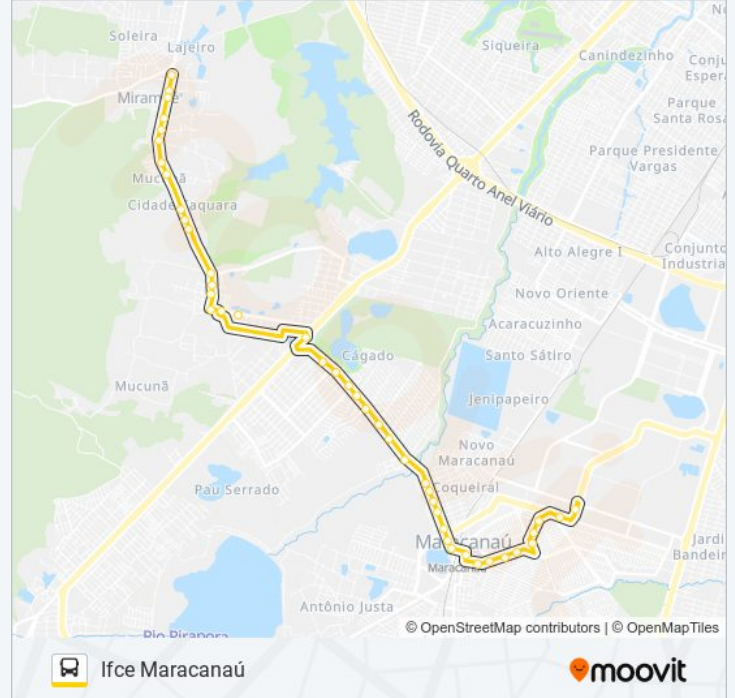

Avenida Padre José Holanda Do Vale, 64 - Piratininga

Rua Capitão Valdemar De Lima | Praça Da Estação - Centro

Rua João Alencar, 92 - Centro

Avenida V | North Shopping Maracanaú - Centro

Avenida V | Ponto Shopping - Jereissati I

Avenida V | Banco Itaú - Jereissati I

Avenida VI | Obelisco - Jereissati I

Avenida VI | Antena - Jereissati I

Avenida Vi, 17 - Jereissati I

Avenida Contorno Norte, 1806 - Timbó

Avenida Parque Central | Ifce - Distrito Industrial

Sentido: Taquara

50 pontos

[VER OS HORÁRIOS DA LINHA](#)

- Avenida Contorno Norte | Ifce Maracanaú - Distrito Industrial I
- Avenida Contorno Norte | Terminal Provisório - Distrito Industrial I
- Avenida III | Bombeiros - Jereissati I
- Avenida Iii, 486 - Jereissati I
- Avenida V, 69 - Jereissati I
- Avenida V, 285 - Jereissati I
- Rua Dezesseis, 281 - Centro
- Rua Dezenove | Prato Popular - Centro
- Rua Capitão Valdemar De Lima, 40 - Centro
- Av. Pe. José Holanda Do Vale | Emef Instituto São José - Piratininga
- Avenida Padre José Holanda Do Vale, 1922 - Piratininga
- Avenida Padre José Holanda Do Vale, 1751 - Piratininga
- Avenida Padre José Holanda Do Vale, 1561 - Piratininga
- Avenida Padre José Holanda Do Vale, 1421 - Piratininga
- Avenida Padre José Holanda Do Vale, 1245 - Piratininga
- Avenida Padre José Holanda Do Vale, 951 - Cj. Maracanzinho
- Rua Três, 450 - Residencial
- Rua Três, 591 - Residencial
- Rua Quatorze, 1355 - Residencial
- Rua Quatorze, 1446 - Residencial
- Rua Quatorze, 1588 - Residencial
- Rua Um, 54 - Residencial
- Rua Um | Igreja Nova Vida - Residencial
- Avenida Padre José Holanda Do Vale, 667 - Residencial