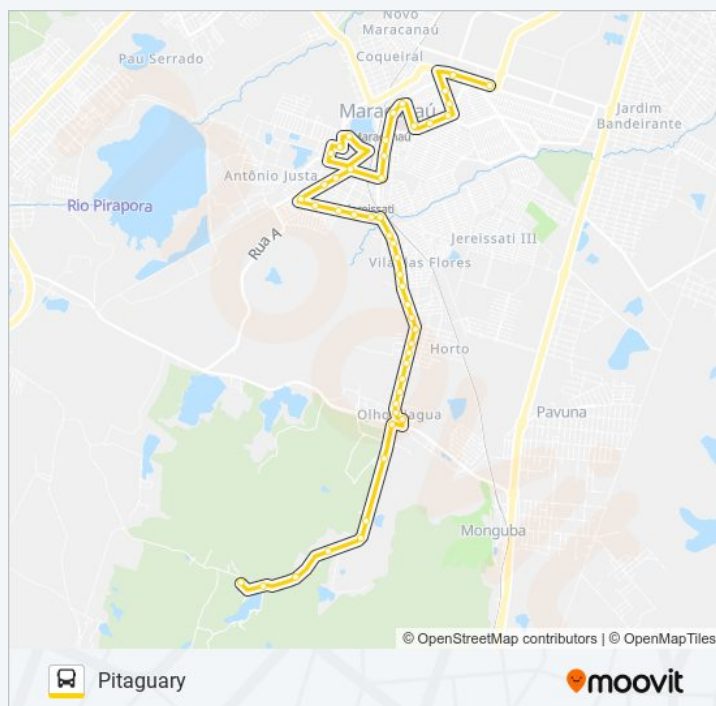

Rua Luís Girão, 381 - Alto Da Mangueira

Rua Vicente Ferreira Góes, 555 - Alto Da  
Mangueira

Rua Luís Girão, 908 - Alto Da Mangueira

Rua Vicente Ferreira Góes, 110 - Picada

Rua Manoel Pereira, 3594 - Picada

## Horários da linha de ônibus 003 LINHA INDÍGENA

Tabela de horários sentido Pitaguary

domingo	06:30 - 22:10
segunda-feira	06:15 - 22:20
terça-feira	06:15 - 22:20
quarta-feira	06:15 - 22:20
quinta-feira	06:15 - 22:20
sexta-feira	06:15 - 22:20
sábado	06:50 - 22:10

## Informações da linha de ônibus 003 LINHA INDÍGENA

**Sentido:** Pitaguary

**Paradas:** 48

**Duração da viagem:** 37 min

**Resumo da linha:**

Rua Manoel Pereira, 3992 - Picada

Rua Manoel Pereira, 4231 - Picada