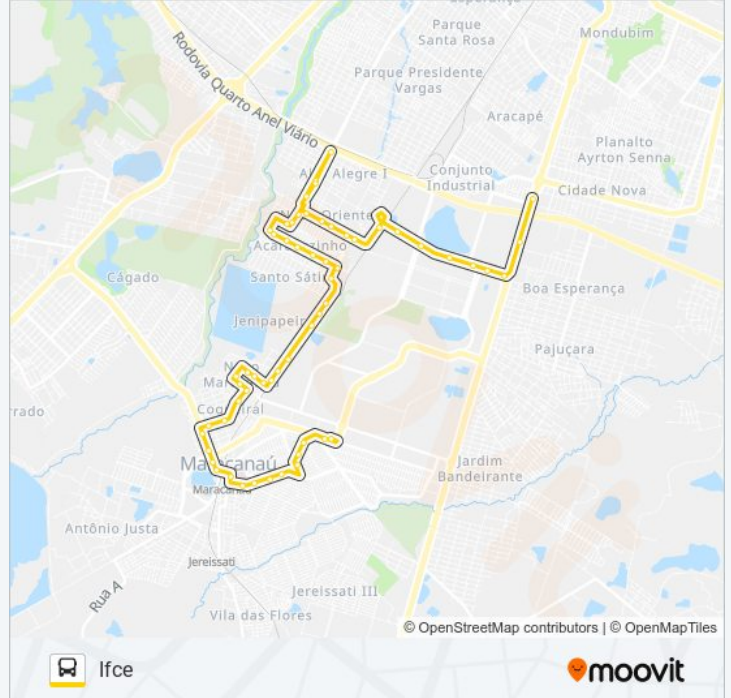

Av. Manoel Moreira Lima, 36 - Jenipapeiro

Av. Manoel Moreira Lima, 150 - Novo Maracanaú

Rua Três, 364 - Novo Maracanaú

Rua Três, 214 - Novo Maracanaú

Rua Três, 104 - Novo Maracanaú

Rua Dez | Escola Profa Maria Do Socorro - Novo Maracanaú

Rua Quatro, 109 - Novo Maracanaú

Rua Dezesesseis, 502 - Novo Maracanaú

Rua Das Flores, 881 - Coqueiral

Rua Belém | Escola Técnica - Coqueiral

Rua Belém | Clm - Piratininga

Avenida Padre José Holanda Do Vale, 1650 - Piratininga

Avenida Padre José Holanda Do Vale, 1900 - Piratininga

Avenida Padre José Holanda Do Vale, 596 - Piratininga

Avenida Padre José Holanda Do Vale, 64 - Piratininga

Rua Capitão Valdemar De Lima | Praça Da Estação - Centro

Rua João Alencar, 92 - Centro

Avenida V | North Shopping Maracanaú - Centro

Avenida V | Ponto Shopping - Jereissati I

Avenida V | Banco Itaú - Jereissati I

Avenida VI | Obelisco - Jereissati I

Avenida VI | Antena - Jereissati I