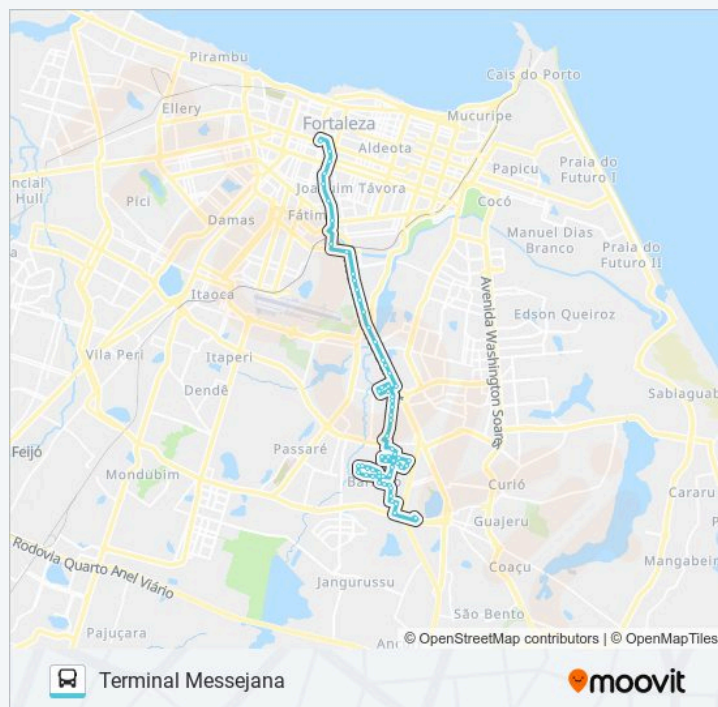

sábado

05:15 - 23:45

Informações da linha de ônibus 613 MESSEJANA / BARROSO / JARDIM VIOLETA / CENTRO

Sentido: Terminal Messejana

Paradas: 63

Duração da viagem: 47 min

Resumo da linha:

Rua Jornalista Antônio Pontes Tavares, 986-1023
- Barroso

Rua Sabino Loureto Da Silva, 88 - Barroso

Rua Jornalista Antônio Pontes Tavares, 508 -
Cajazeiras

Rua Jornalista Antônio Pontes Tavares, 1130 -
Barroso

Rua Diagonal, 1015 - Barroso

Rua Beatriz, 698 - Barroso