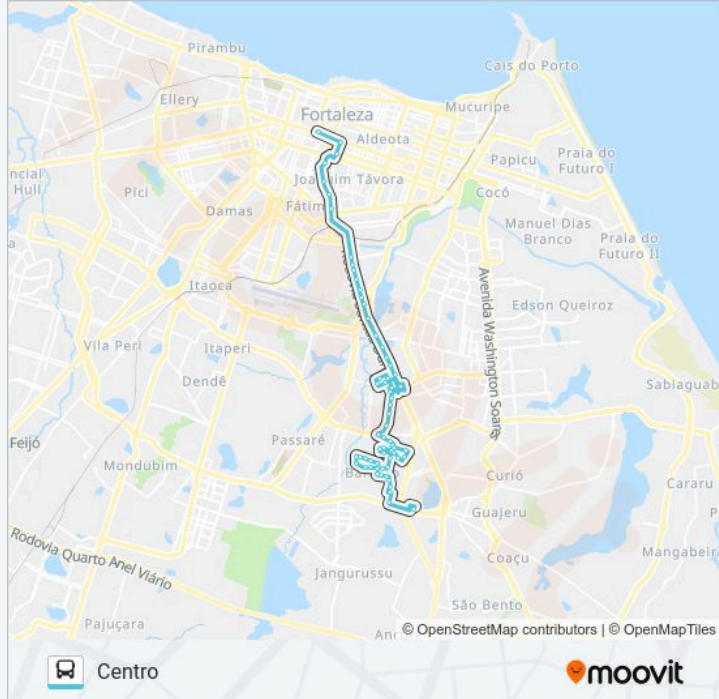

Avenida Deputado Paulino Rocha | Centro Comercial Abigail - Cajazeiras

Rua Tito De Barros, 810b - Cajazeiras

Rua Dom Marcos Teixeira, 230 - Cajazeiras

Rua Tibúrcio Pereira, 301 - Cajazeiras

Rua Margarida De Queiroz, 79 - Cajazeiras

Rua Tito Barros Filho, 440 - Cajazeiras

Rua Padre Paulino, 420 - Cajazeiras

Rodovia Br-116, 1373 - Cidade Dos Funcionários

Rodovia Br-116, 1201 - Cidade Dos Funcionários

Rodovia Br-116, 987 - Cidade Dos Funcionários

Rodovia Br-116 | Assaí Atacadista - Cidade Dos Funcionários

Rodovia Br-116, 7355 - Cidade Dos Funcionários

Rodovia Br-116, S/N - Jardim Das Oliveiras

Rodovia Br-116, S/N - Aerolândia

Rodovia Br-116, S/N - Aerolândia