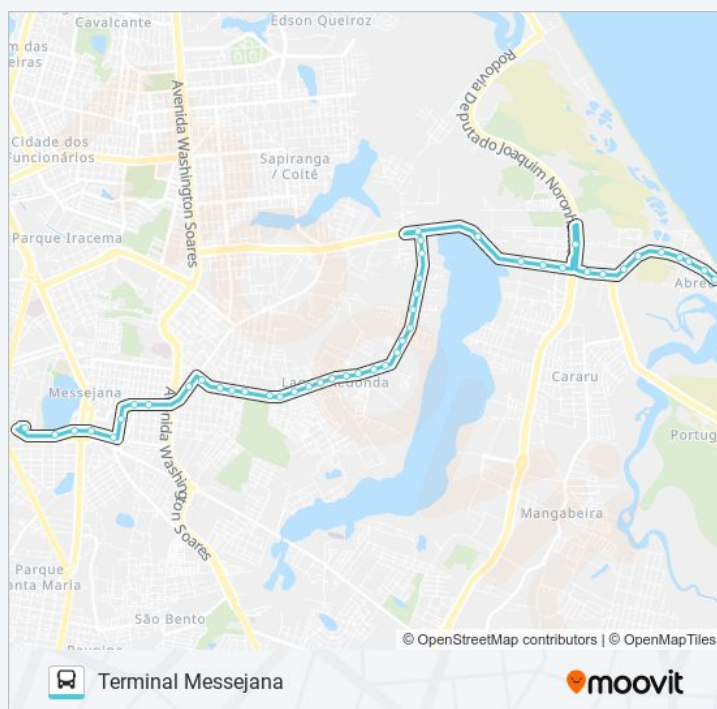

Avenida Manoel Mavignier, S/N - Cararu

Rodovia Deputado Joaquim Noronha Mota, 1000 - Sabiaguaba

Avenida Manoel Mavignier, S/N - Cararu

Avenida Manoel Mavignier, S/N - Cararu

Avenida Manoel Mavignier, S/N - Cararu

Avenida Professor José Arthur De Carvalho, 1953

quinta-feira 05:32 - 18:31

sexta-feira 05:32 - 18:31

sábado 05:30 - 22:49

Informações da linha de ônibus 634 ABREULÂNDIA / LAGOA REDONDA / ESQUERDA / MESSEJANA

Sentido: Terminal Messejana

Paradas: 46

Duração da viagem: 36 min

Resumo da linha:

- Lagoa Redonda

Avenida Professor José Arthur De Carvalho, S/N -
Lagoa Redonda

Avenida Professor José Arthur De Carvalho |
Posto Maral - Lagoa Redonda