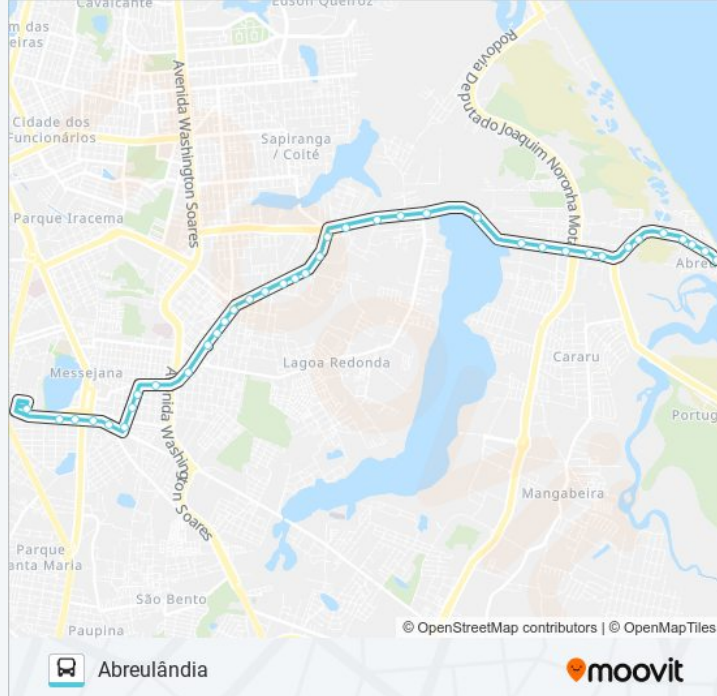

Avenida Manoel Mavignier, S/N - Precabura

Avenida Manoel Mavignier, S/N - Precabura

Avenida Manoel Mavignier, S/N - Cararu

Avenida Manoel Mavignier, S/N - Cararu

Avenida Manoel Mavignier, S/N - Sabiaguaba

Avenida Manoel Mavignier, S/N - Sabiaguaba

Avenida Manoel Mavignier, S/N - Sabiaguaba

Avenida Manoel Mavignier, S/N - Sabiaguaba

Avenida Manoel Mavignier, S/N - Sabiaguaba

Avenida Manoel Mavignier, S/N - Sabiaguaba

Início/Final De Linha | Seletivo (617/634/644) - Sabiaguaba

Sentido: Terminal Messejana

46 pontos

[VER OS HORÁRIOS DA LINHA](#)

Início/Final De Linha | Seletivo (617/634/644) - Sabiaguaba

Avenida Manoel Mavignier, S/N - Sabiaguaba

Avenida Manoel Mavignier, S/N - Cararu

Rodovia Deputado Joaquim Noronha Mota, 1000 - Sabiaguaba

Avenida Manoel Mavignier, S/N - Cararu

Avenida Manoel Mavignier, S/N - Cararu

Avenida Manoel Mavignier, S/N - Cararu