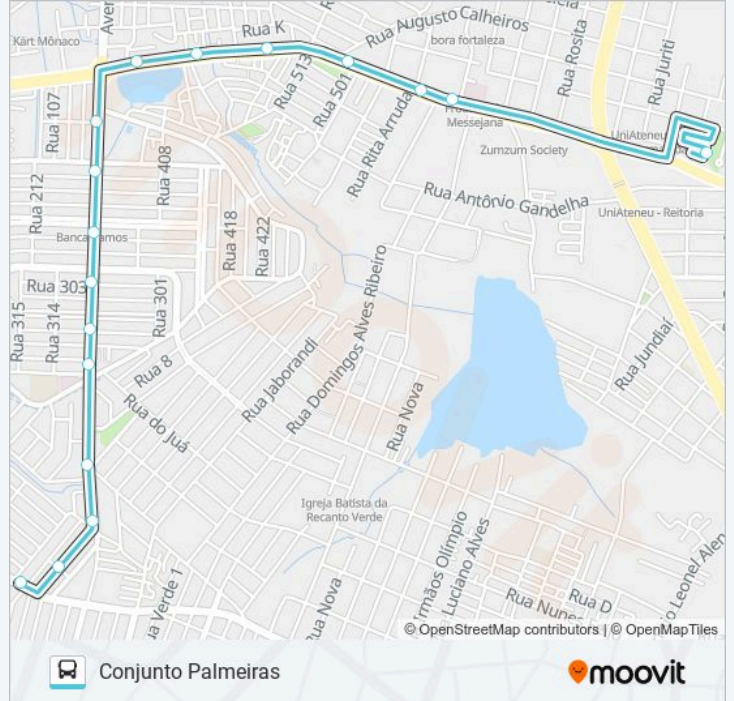

Avenida Castelo De Castro, S/N - Jangurussu

Avenida Castelo De Castro, 538 - Jangurussu

Avenida Castelo De Castro, 698 - Jangurussu

Avenida Castelo De Castro, S/N - Jangurussu

Avenida Castelo De Castro | Upa - Jangurussu

Avenida Castelo De Castro, 1350 - Conjunto Palmeiras

Avenida Castelo De Castro, S/N - Conjunto Palmeiras

Rua Diadema, 111 - Conjunto Palmeiras

Avenida Valparaíso, S/N - Conjunto Palmeiras

Horários da linha de ônibus 629 CONJUNTO PALMEIRAS / CASTELO DE CASTRO / MESSEJANA

Informações da linha de ônibus 629 CONJUNTO PALMEIRAS / CASTELO DE CASTRO / MESSEJANA**Sentido:** Conjunto Palmeiras**Paradas:** 17**Duração da viagem:** 11 min**Resumo da linha:**

Sentido: Terminal Messejana

28 pontos

[VER OS HORÁRIOS DA LINHA](#)

Avenida Valparaíso, S/N - Conjunto Palmeiras

Avenida Valparaíso | Banco Palmas - Conjunto Palmeiras

Avenida Valparaíso, 802 - Conjunto Palmeiras

Rua Iracema | Depósito Palmeiras - Conjunto Palmeiras