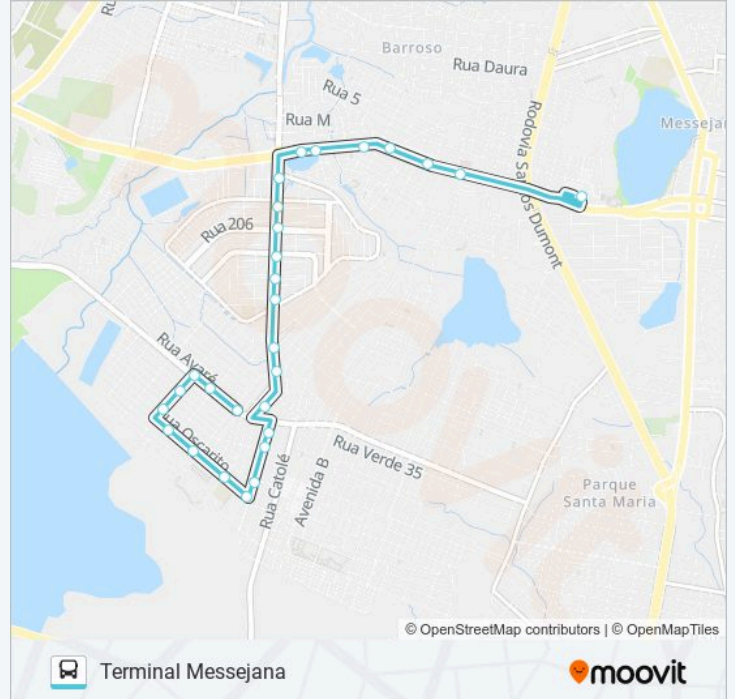

28 pontos

[VER OS HORÁRIOS DA LINHA](#)

Avenida Valparaíso, S/N - Conjunto Palmeiras

Avenida Valparaíso | Banco Palmas - Conjunto Palmeiras

Avenida Valparaíso, 802 - Conjunto Palmeiras

Rua Iracema | Depósito Palmeiras - Conjunto Palmeiras

Av. Castelo De Castro | Cuca Jangurussu -
Jangurussu

Avenida Jornalista Tomaz Coelho, S/N -
Jangurussu

Avenida Jornalista Tomaz Coelho, S/N -
Jangurussu

Avenida Jornalista Tomaz Coelho, 2235 -
Jangurussu

Avenida Jornalista Tomaz Coelho | Areninha -
Jangurussu

Avenida Jornalista Tomaz Coelho, S/N -
Jangurussu

Avenida Jornalista Tomaz Coelho | Center Box -
Jangurussu

Terminal Messejana

Os horários e os mapas do itinerário da linha de ônibus 629 CONJUNTO PALMEIRAS / CASTELO DE CASTRO / MESSEJANA estão disponíveis, no formato PDF offline, no site: moovitapp.com. Use o Moovit App e viaje de transporte público por Fortaleza e Região! Com o Moovit você poderá ver os horários em tempo real dos ônibus, trem e metrô, e receber direções passo a passo durante todo o percurso!