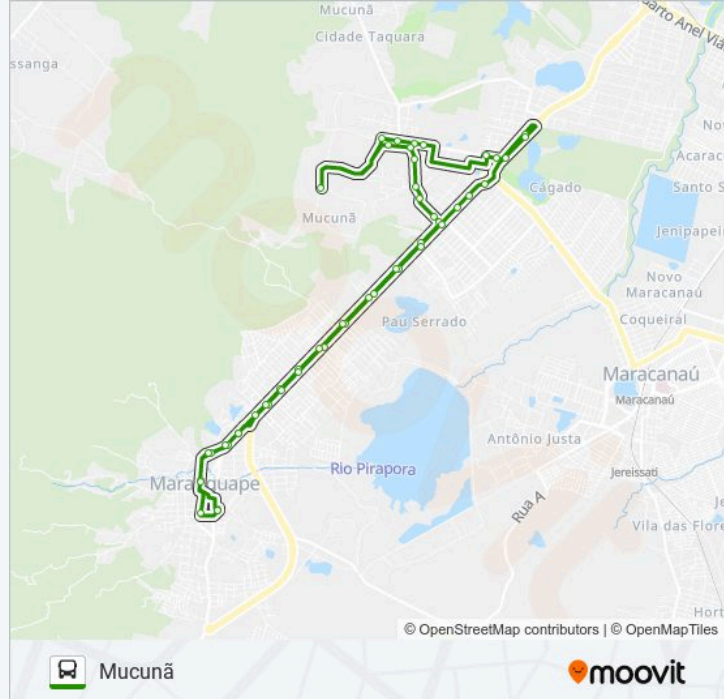

Rua Vicente Sales Regadas, 06 - Mucunã

Avenida Doutor Almir Pinto, 239 - Mucunã

Avenida Doutor Almir Pinto, 4392

Avenida Doutor Almir Pinto, 3810

Avenida Doutor Almir Pinto, 3204 - Novo Maranguape

Avenida Doutor Almir Pinto, 2750-2820 - Novo Maranguape

Avenida Doutor Almir Pinto, 2398-2476 - Novo Maranguape

Avenida Doutor Almir Pinto, 2016

Avenida Doutor Almir Pinto, 1588-1596

Avenida Senador Almir Pinto, 100 - Outra Banda

Rua Doutor Argeu Braga Herbster, 1130 - Preguiça

Rua Doutor Argeu Braga | Escola Paulo Sarasate - Preguiça

Rua Doutor Argeu Braga, 610 - Preguiça

Rua Mundica Paula | Praça Da Matriz - Centro

Rua Coronel Antônio Botelho | Shopping
Maranguape - Centro

Terminal Rodoviário De Maranguape