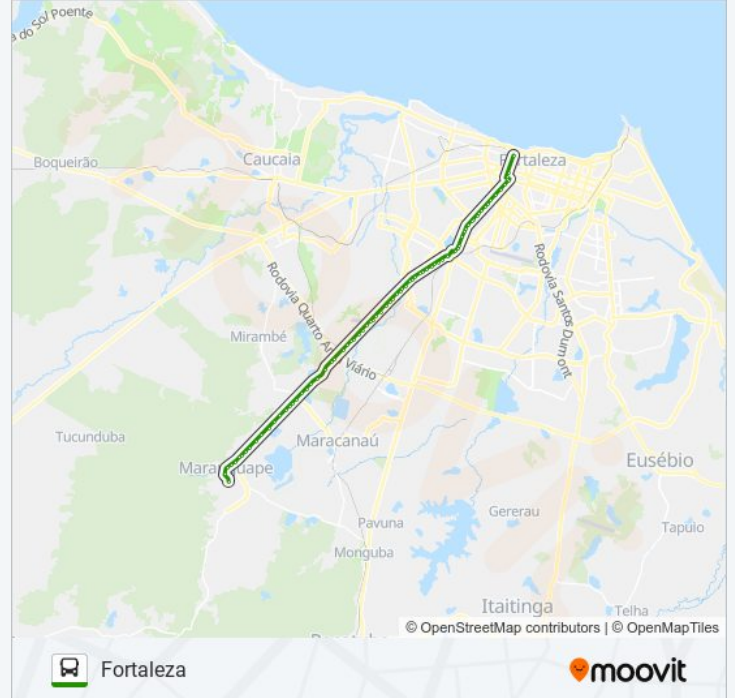

Avenida Senador Almir Pinto, 11320 - Cágado

Avenida Senador Almir Pinto, 11000 - Cágado

Ce-065, 1077 - Parque Tijuca

Ce-065, 10100 - Parque Tijuca

Ce-065, 1420 - Parque Tijuca

Rodovia Ce-065, S/N - Parque Tijuca

Rodovia Ce-065 | Unifametro - Parque Tijuca

Avenida General Osório De Paiva, 8205 - Parque Santa Maria

Avenida General Osório De Paiva | Super Vilton - Alto Alegre

Avenida General Osório De Paiva, 7729 - Canindezinho

Avenida General Osório De Paiva, 7667 - Canindezinho

Avenida General Osório De Paiva, 7353 - Canindezinho

Avenida General Osório De Paiva, 7001 - Canindezinho

Avenida General Osório De Paiva, 6683 - Canindezinho

Avenida General Osório De Paiva | Atacadão - Canindezinho

Avenida General Osório De Paiva, 6009 - Siqueira

Avenida General Osório De Paiva, 5811 - Canindezinho

Avenida General Osório De Paiva, 5441 - Canindezinho

Avenida General Osório De Paiva, 4901 - Canindezinho

Avenida General Osório De Paiva, 4643 - Canindezinho

Avenida General Osório De Paiva, 3471 - Canindezinho

Avenida General Osório De Paiva, 4237 - Canindezinho

Avenida General Osório De Paiva, 4089 - Canindezinho

Avenida General Osório De Paiva, 3999-4061 - Parque São José