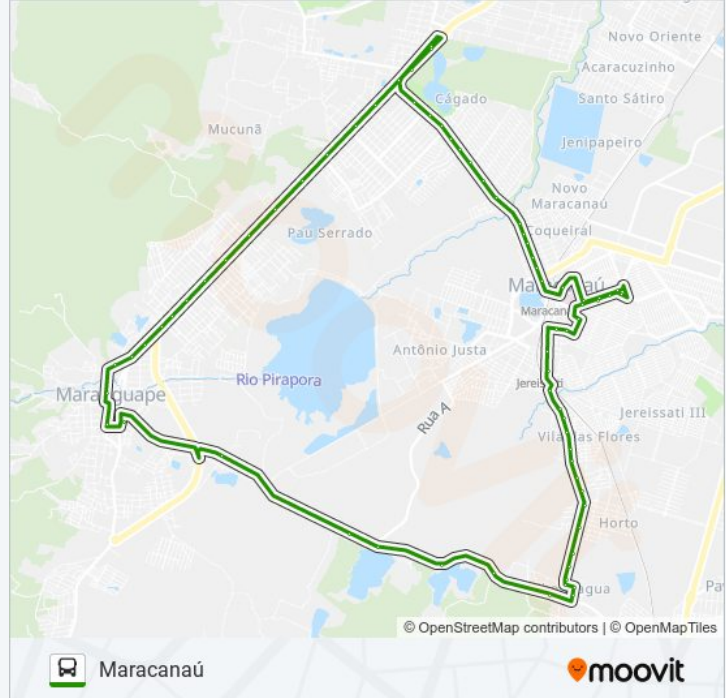

Rua Manoel Pereira, 4202 - Picada

Rua Manoel Pereira, 4001 - Picada

Rua Manoel Pereira, 3593 - Picada

Rua Manoel Pereira, 3111 - Picada

Rua Manoel Pereira | Praça - Boa Vista

Rua Manoel Pereira, 295 - Boa Vista

Rua Treze De Maio, 99 - Centro

Rua Treze De Maio | Cpm Tenente Mário Lima -
Centro

Rua Cinquenta E Um, 70 - Jereissati I

Avenida V | North Shopping Maracanaú - Centro

Avenida V | Ponto Shopping - Jereissati I

Avenida V | Banco Itaú - Jereissati I

Rua Quarenta A, 86 - Jereissati I

Avenida V, 69 - Jereissati I

Avenida V, 285 - Jereissati I

Rua Dezesesseis, 281 - Centro

Rua Capitão Valdemar De Lima, 40 - Centro

Av. Pe. José Holanda Do Vale | Emef Instituto São
José - Piratininga

Avenida Padre José Holanda Do Vale, 1922 -
Piratininga

Avenida Padre José Holanda Do Vale, 1751 -
Piratininga

Avenida Padre José Holanda Do Vale, 1561 -
Piratininga

Avenida Padre José Holanda Do Vale, 1421 -
Piratininga

Avenida Padre José Holanda Do Vale, 1245 -
Piratininga

Avenida Padre José Holanda Do Vale, 951 - Cj.
Maracananzinho

Avenida Padre José Holanda Do Vale | Ciel Agacil
Camurça - Residencial

Avenida Padre José Holanda Do Vale, 667 -
Residencial

Avenida Padre José Holanda Do Vale | Jardins Da
Serra - Luzardo Viana