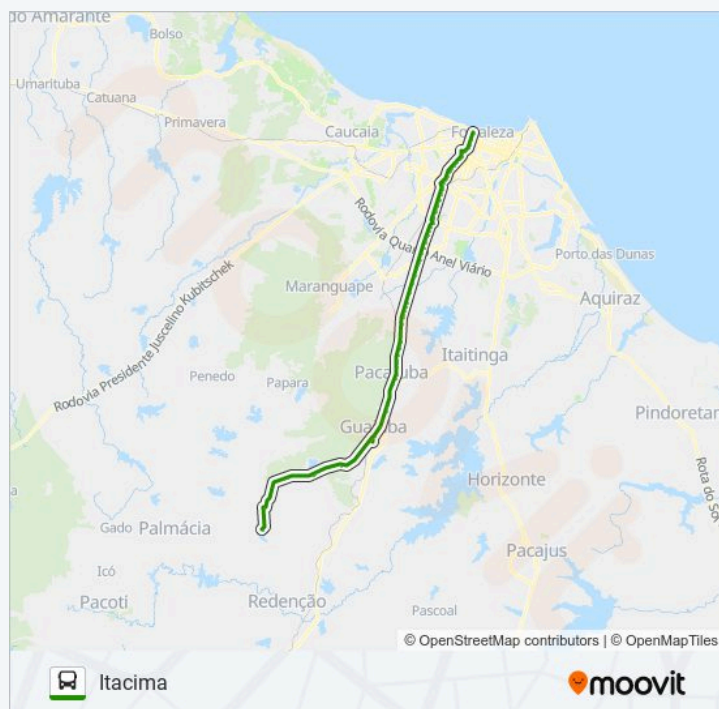

Avenida Godofredo Maciel | Shopping Maraponga - Maraponga

Avenida Godofredo Maciel | Condomínio Parque Das Flores - Maraponga

Avenida Godofredo Maciel | Pátio Maraponga - Maraponga

Informações da linha de ônibus 32402 FORTALEZA / ITACIMA VIA GUIAÍUBA

Sentido: Itacima

Paradas: 92

Duração da viagem: 126 min

Resumo da linha:

Avenida Godofredo Maciel | Departamento Estadual De Trânsito - Maraponga

Avenida Godofredo Maciel | Atacadão - Maraponga

Avenida Godofredo Maciel, 3495 - Maraponga