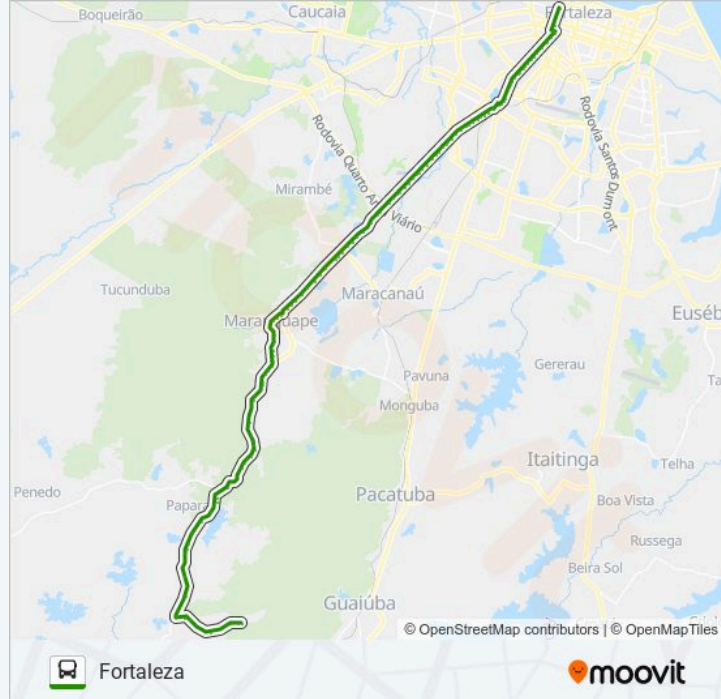

Ce-065 | Igreja - Tabatinga

Ce-065 | Praça - Sapupara

Ce-065 | Calçadão - Sapupara

Ce-065 | Eem Luiz Girão - Sapupara

Ce-065 | Praça - Sapupara

Ce-065 | Posto Tabatinga - Tabatinga

Ce-065, 1733-1735 - Urucará

Ce-065 | Igreja Católica - Urucará

Ce-065, 1017 - Novo Parque Iracema

Avenida Joaquim Lopes De Abreu, 2629 - Novo Parque Iracema

Avenida Joaquim Lopes De Abreu, 835 - Novo Parque Iracema

Avenida Joaquim Lopes De Abreu, 342 - Novo Parque Iracema

Avenida Joaquim Lopes De Abreu, 2230 - Novo Parque Iracema

Avenida Joaquim Lopes De Abreu, 442 - Novo Parque Iracema

Avenida Doutor Stenio Gomes, 1370 - Parque Iracema

Avenida Doutor Estênio Gomes, 1095 - Parque Iracema

Avenida Doutor Stenio Gomes, 729 - Parque Iracema

Avenida Doutor Estênio Gomes, 377 - Aldeoma

Rua Chico Anísio, 495 - Centro

Terminal Rodoviário De Maranguape

Rua Mundica Paula | Prefeitura De Maranguape - Centro

Rua Doutor Argeu Braga, 640 - Preguiça

Rua Doutor Argeu Braga, 906 | Igreja Católica - Preguiça

Rua Doutor Argeu Braga, 1136 - Preguiça

Avenida Senador Almir Pinto, 1733

Avenida Senador Almir Pinto, 2016

Avenida Senador Almir Pinto, 3001 - Novo Maranguape