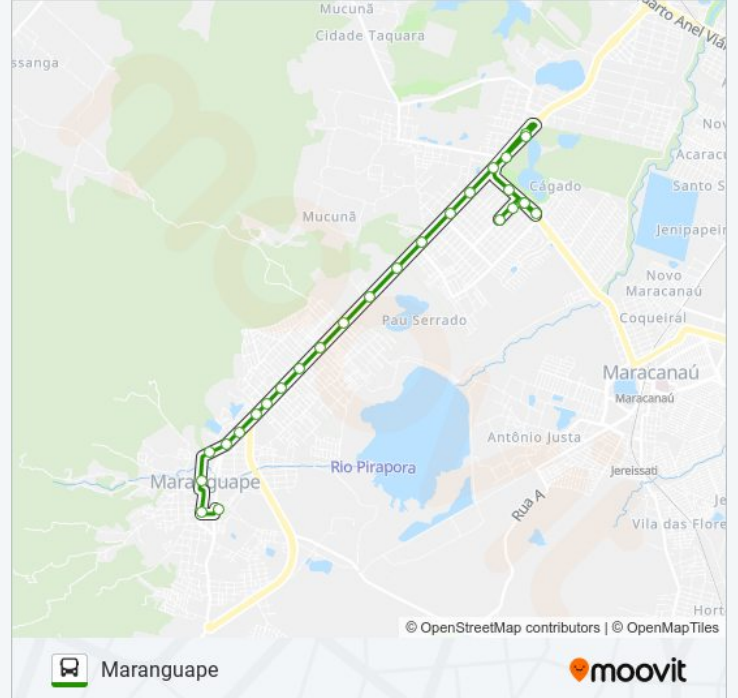

Sentido: Maranguape

27 pontos

[VER OS HORÁRIOS DA LINHA](#)

Av. Luiz Pereira Lima, 2736 - Luzardo Viana

Av. Luiz Pereira Lima, 129 - Luzardo Viana

Av. Pe. José Holanda Do Vale, 400 - Luzardo Viana

Avenida Padre José Holanda Do Vale, 467 - Luzardo Viana

Avenida Doutor Almir Pinto, 2398-2476 - Novo Maranguape

Avenida Doutor Almir Pinto, 2016

Avenida Doutor Almir Pinto, 1588-1596

Avenida Senador Almir Pinto, 100 - Outra Banda

Rua Doutor Argeu Braga Herbster, 1130 - Preguiça

Rua Doutor Argeu Braga | Escola Paulo Sarasate - Preguiça

Rua Doutor Argeu Braga, 610 - Preguiça

Rua Mundica Paula | Praça Da Matriz - Centro

Rua Coronel Antônio Botelho | Shopping Maranguape - Centro

Terminal Rodoviário De Maranguape

Sentido: Parque Luzardo Viana

26 pontos

[VER OS HORÁRIOS DA LINHA](#)

Terminal Rodoviário De Maranguape

Rua Mundica Paula | Prefeitura De Maranguape - Centro

Rua Doutor Argeu Braga, 640 - Preguiça

Rua Doutor Argeu Braga, 906 | Igreja Católica - Preguiça